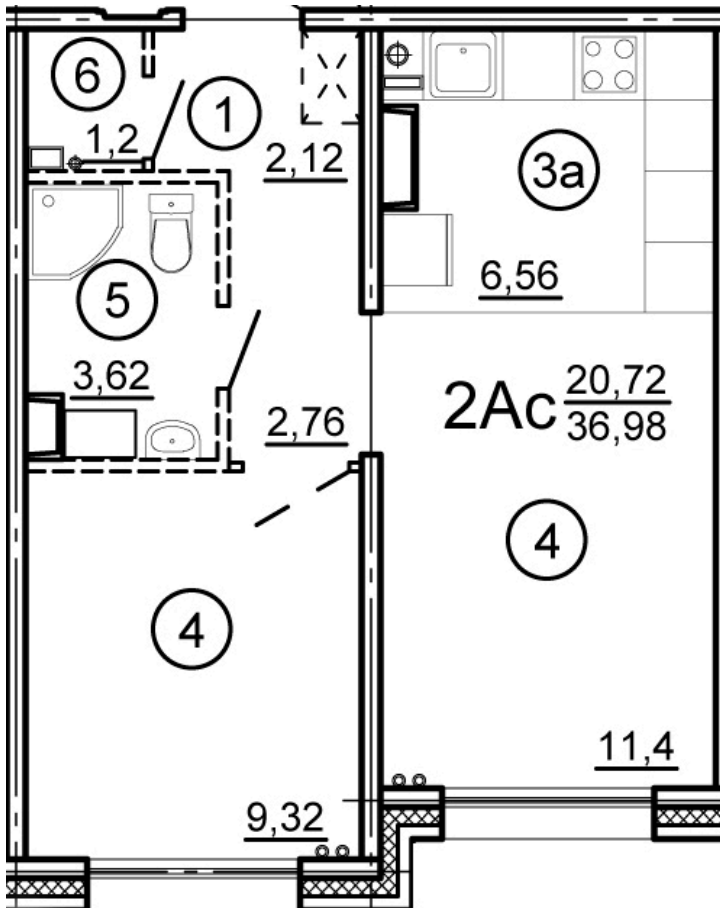

г. Тверь, ул. Левитана, поз. 1

8(4822)75-01-10
www.dsktver.ru

Работаем по предварительной
записи

Площадь:	37.60 м ²
Этаж:	2
Очередь строительства:	1
Номер на площадке:	4
Дата сдачи:	Дом сдан

Для заметок:
