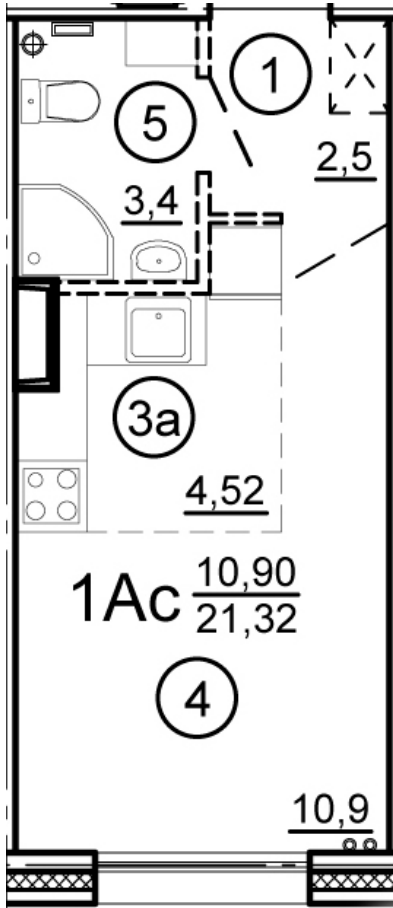

г. Тверь, ул. Левитана, поз. 1

8(4822)75-01-10
www.dsktver.ru

Работаем по предварительной
записи

Площадь:	21.70 м ²
Этаж:	3
Очередь строительства:	1
Номер на площадке:	3
Дата сдачи:	Дом сдан

План этажа:

Для заметок: