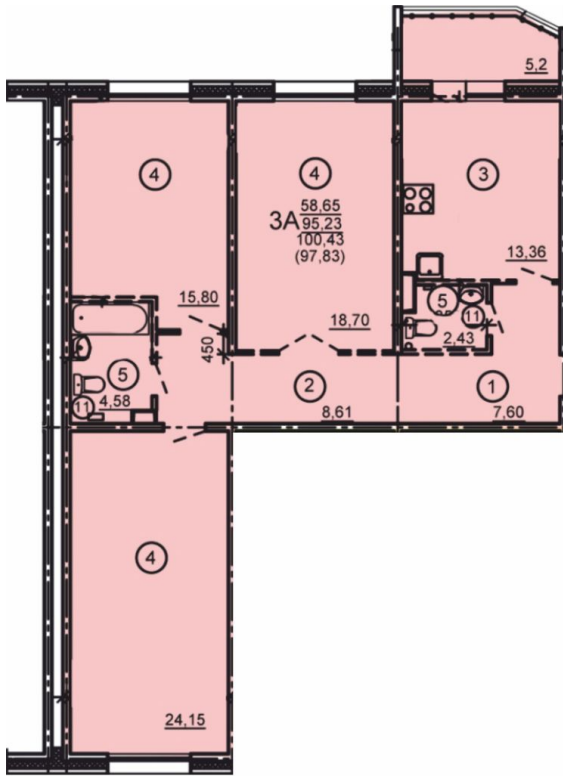

Солнечногорский район,
деревня Голубое, Тверецкий
проезд 17, поз. 6

8(926) 264-11-11
www.dsktver.ru

Пн. — Вс.: с 09.00 до 21.00

Площадь:	100.40 м ²
Этаж:	1
Очередь строительства:	6
Номер на площадке:	2
Дата сдачи:	Дом сдан