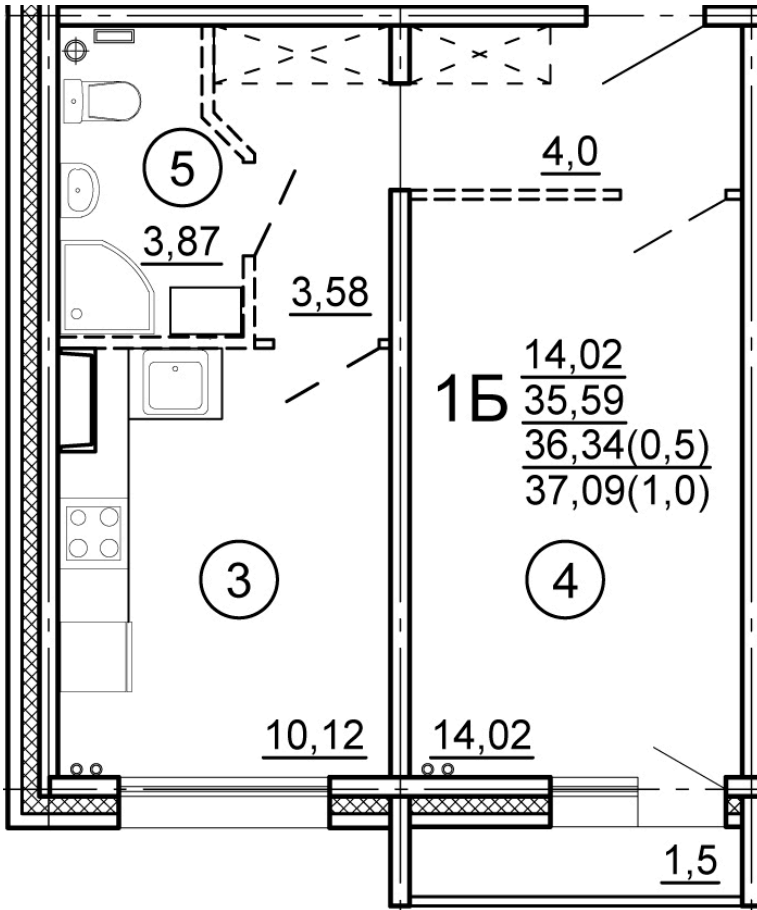

Тверь, ул. Новочеркасская, поз.
3

8(4822)75-01-10
www.dsktver.ru

Пн. – Пт.: с 10.00 до 19.00
Субб. - Вс.: с 10.00 до 17.00

Площадь:	37.09 м ²
Этаж:	16
Очередь строительства:	3
Номер на площадке:	2
Дата сдачи:	Дом сдан

План этажа:

Для заметок: