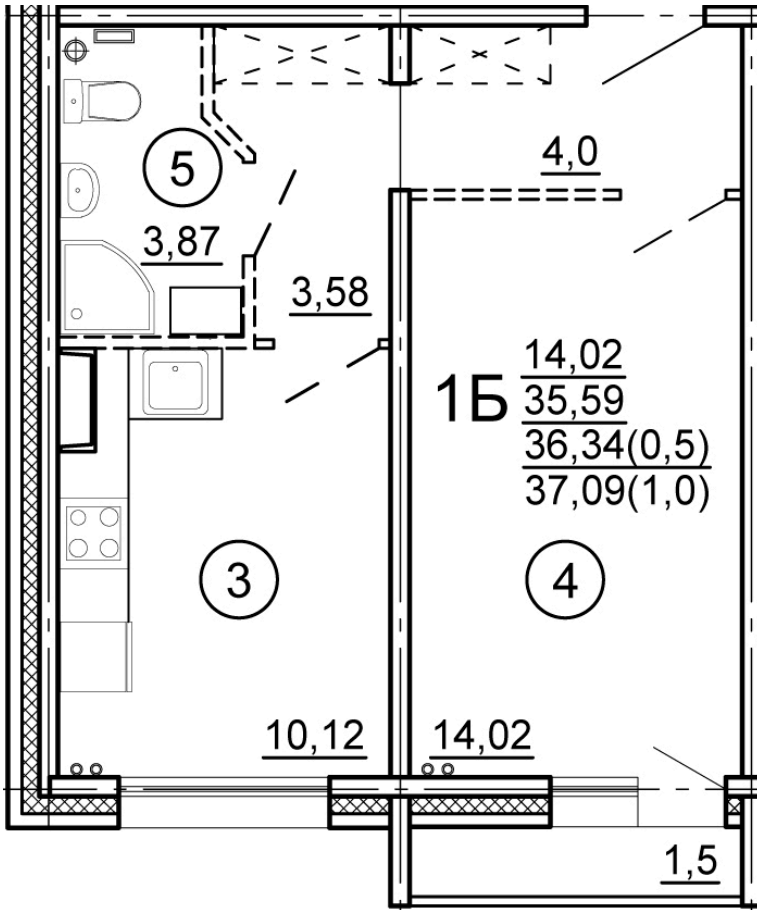

Тверь, ул. Новочеркасская, поз.
3

8(4822)75-01-10
www.dsktver.ru

Пн. – Пт.: с 10.00 до 19.00
Субб. - Вс.: с 10.00 до 17.00

Площадь:	37.09 м ²
Этаж:	13
Очередь строительства:	3
Номер на площадке:	2
Дата сдачи:	Дом сдан

План этажа:

Для заметок: