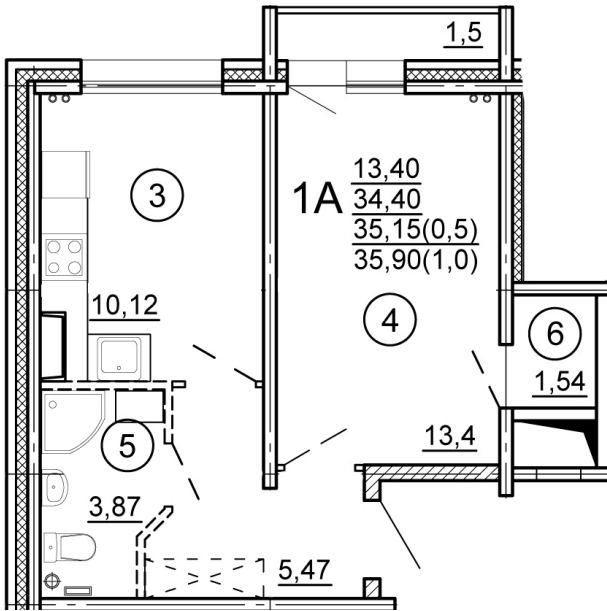

Тверь, ул. Новочеркасская, поз.
3

8(4822)75-01-10
www.dsktver.ru

Пн. – Пт.: с 10.00 до 19.00
Субб. - Вс.: с 10.00 до 17.00

Площадь:	35.90 м ²
Этаж:	9
Очередь строительства:	3
Номер на площадке:	6
Дата сдачи:	Дом сдан

План этажа:

Для заметок: