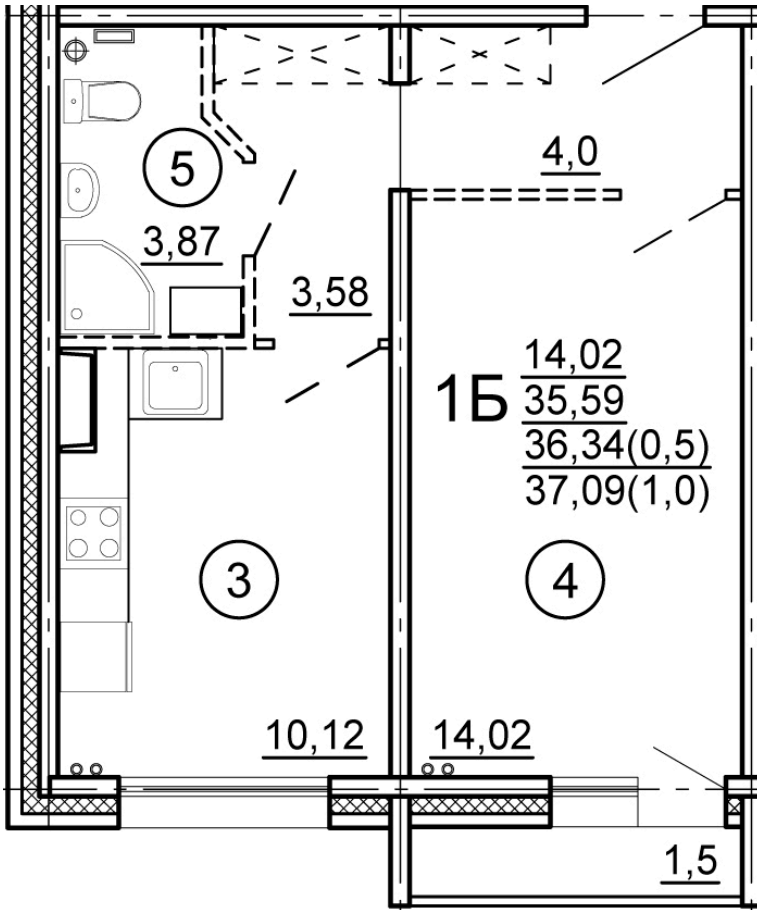

Тверь, ул. Новочеркасская, поз.
3

8(4822)75-01-10
www.dsktver.ru

Пн. – Пт.: с 10.00 до 19.00
Субб. - Вс.: с 10.00 до 17.00

| | |
|------------------------|----------------------|
| Площадь: | 37.09 м ² |
| Этаж: | 8 |
| Очередь строительства: | 3 |
| Номер на площадке: | 2 |
| Дата сдачи: | Дом сдан |

План этажа:

Для заметок: