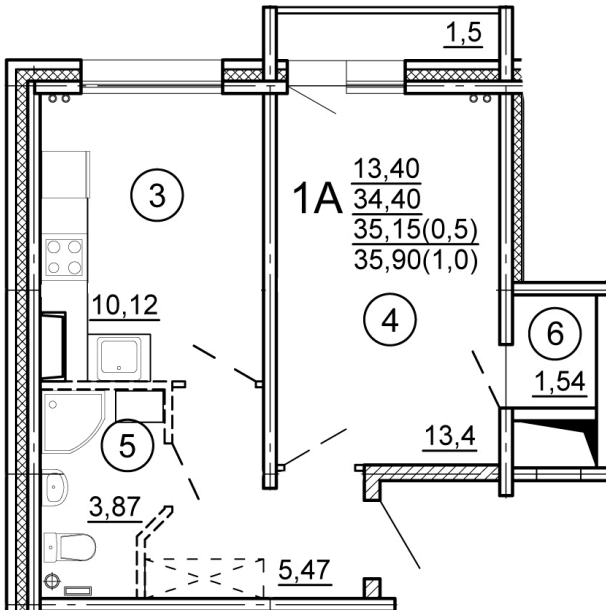

Тверь, ул. Новочеркасская, поз.
3

8(4822)75-01-10
www.dsktver.ru

Пн. – Пт.: с 10.00 до 19.00
Субб. - Вс.: с 10.00 до 17.00

Площадь:	35.90 м ²
Этаж:	6
Очередь строительства:	3
Номер на площадке:	6
Дата сдачи:	Дом сдан

План этажа:

Для заметок: