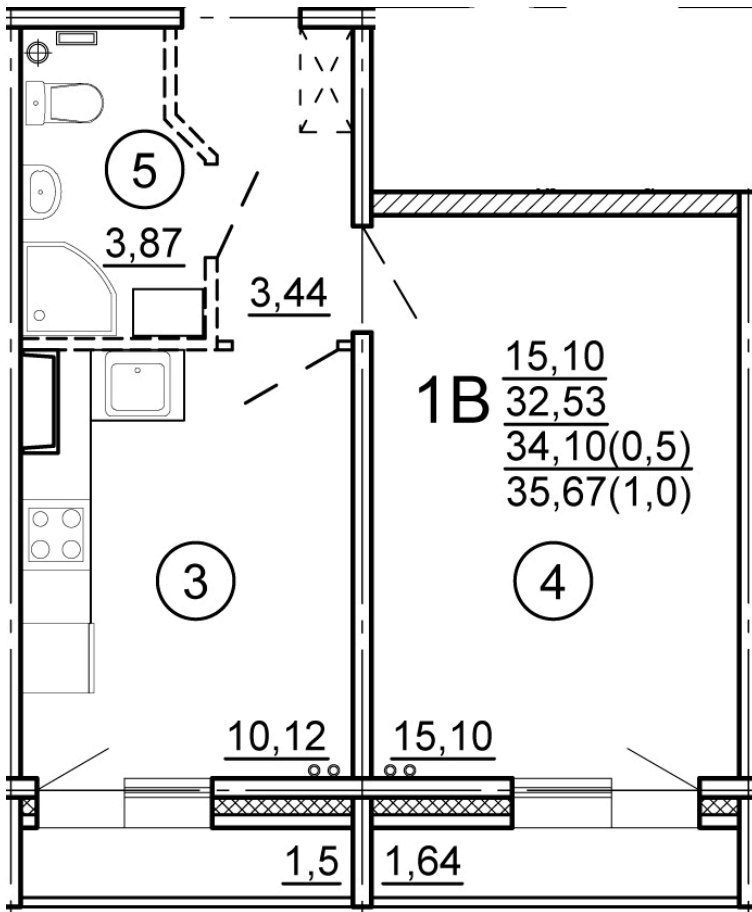

Тверь, ул. Новочеркасская, поз.
3

8(4822)75-01-10
www.dsktver.ru

Пн. – Пт.: с 10.00 до 19.00
Субб. - Вс.: с 10.00 до 17.00

Площадь:	35.67 м ²
Этаж:	15
Очередь строительства:	3
Номер на площадке:	4
Дата сдачи:	Дом сдан

План этажа:

Для заметок: