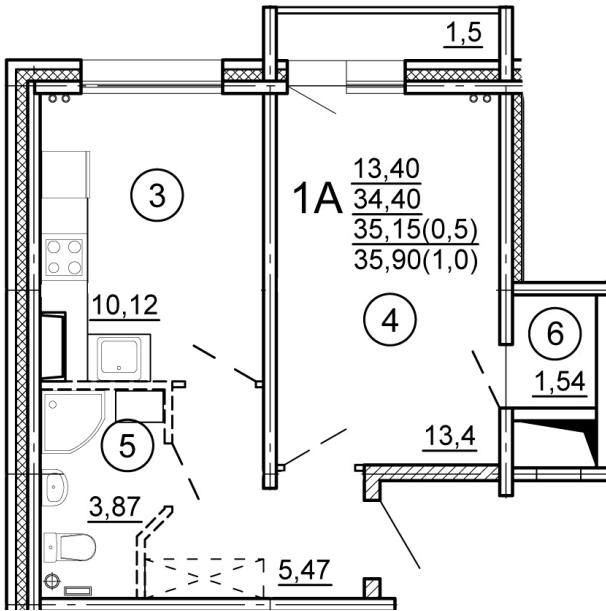

Тверь, ул. Новочеркасская, поз.
3

8(4822)75-01-10
www.dsktver.ru

Пн. – Пт.: с 10.00 до 19.00
Субб. - Вс.: с 10.00 до 17.00

Площадь:	35.90 м ²
Этаж:	14
Очередь строительства:	3
Номер на площадке:	6
Дата сдачи:	Дом сдан

План этажа:

Для заметок: