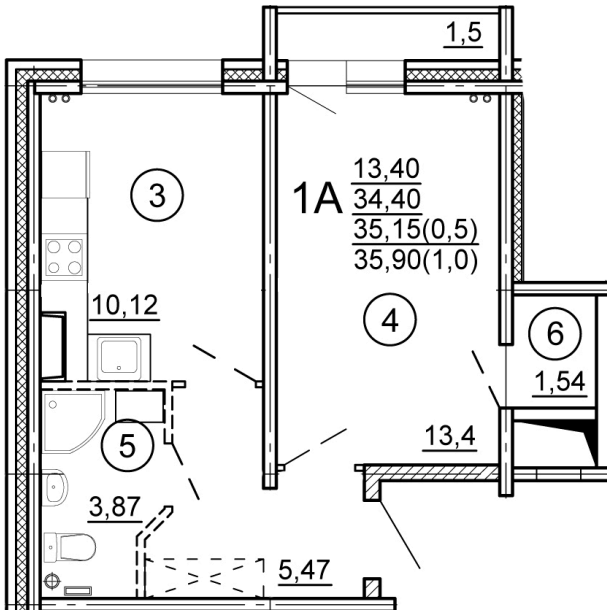

Тверь, ул. Новочеркасская, поз.
3

8(4822)75-01-10
www.dsktver.ru

Пн. – Пт.: с 10.00 до 19.00
Субб. - Вс.: с 10.00 до 17.00

Площадь:	35.90 м ²
Этаж:	10
Очередь строительства:	3
Номер на площадке:	6
Дата сдачи:	Дом сдан

План этажа:

Для заметок: