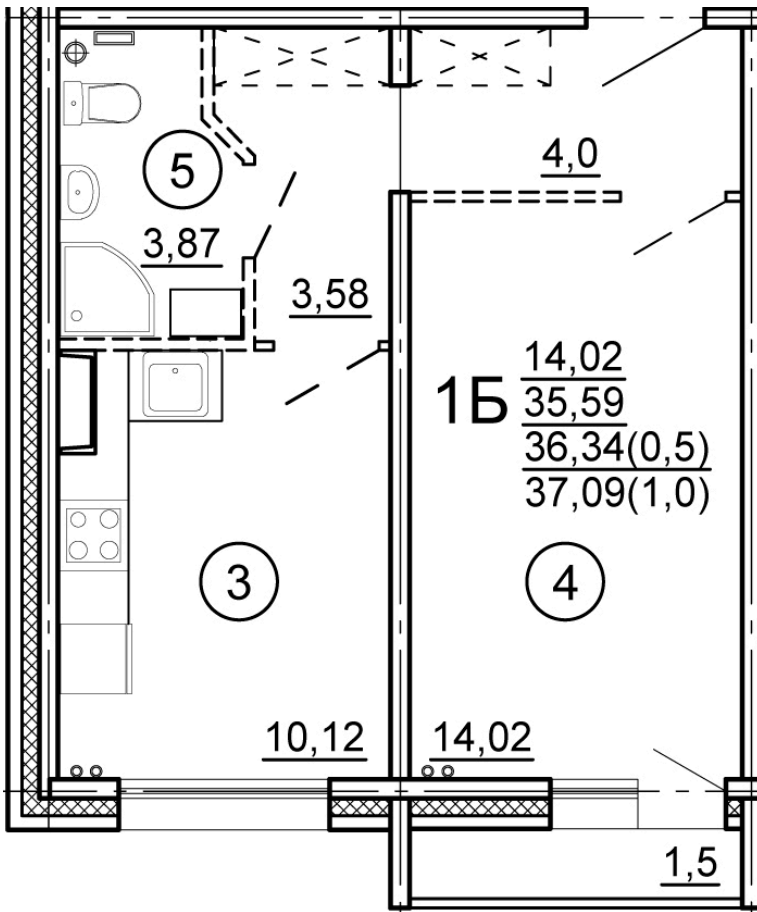

Тверь, ул. Новочеркасская, поз.
3

8(4822)75-01-10
www.dsktver.ru

Пн. – Пт.: с 10.00 до 19.00
Субб. - Вс.: с 10.00 до 17.00

| | |
|------------------------|----------------------|
| Площадь: | 37.09 м ² |
| Этаж: | 9 |
| Очередь строительства: | 3 |
| Номер на площадке: | 2 |
| Дата сдачи: | Дом сдан |

План этажа:

Для заметок: