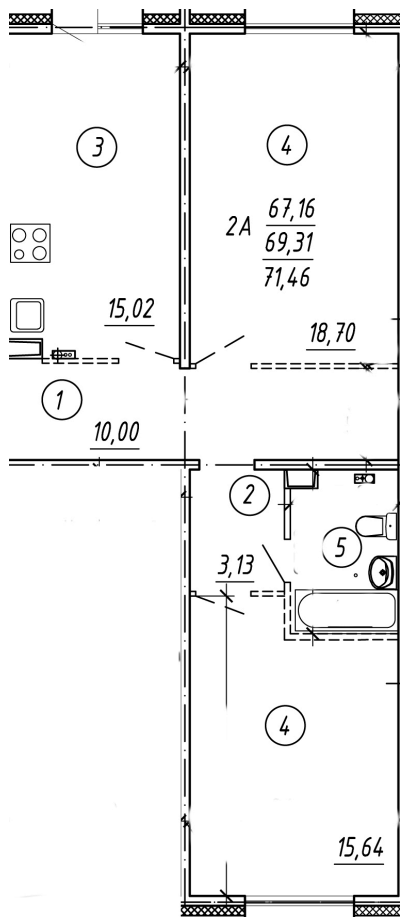

Тверь, ул. Склизкова, поз. 5

8(4822)750-110
www.dsktver.ru

Пн. — Пятн.: с 09.00 до 19.00
Субб - Вс.: с 10.00 до 17.00

Площадь:	28.70 м ²
Этаж:	15
Очередь строительства:	5
Номер на площадке:	5
Дата сдачи:	Дом сдан

План этажа:

Для заметок: