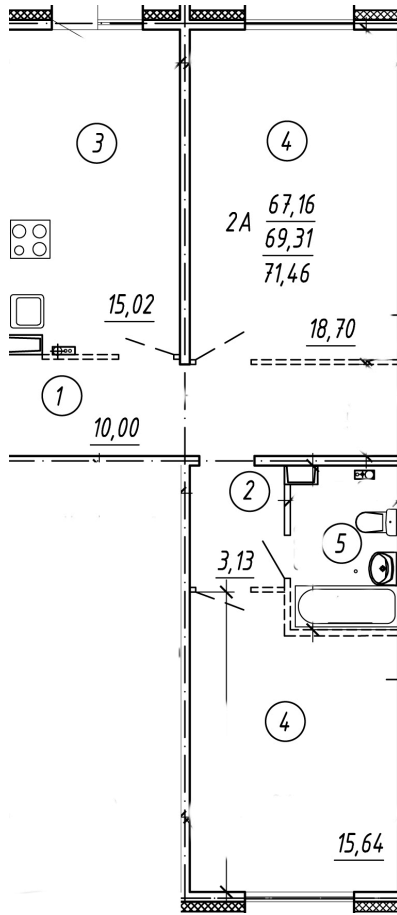

Тверь, ул. Склизкова, поз. 5

8(4822)750-110  
[www.dsktver.ru](http://www.dsktver.ru)

Пн. — Пятн.: с 09.00 до 19.00  
Субб - Вс.: с 10.00 до 17.00

Площадь:	28.70 м <sup>2</sup>
Этаж:	2
Очередь строительства:	5
Номер на площадке:	5
Дата сдачи:	Дом сдан

План этажа:

Для заметок:

---

---

---

---

---