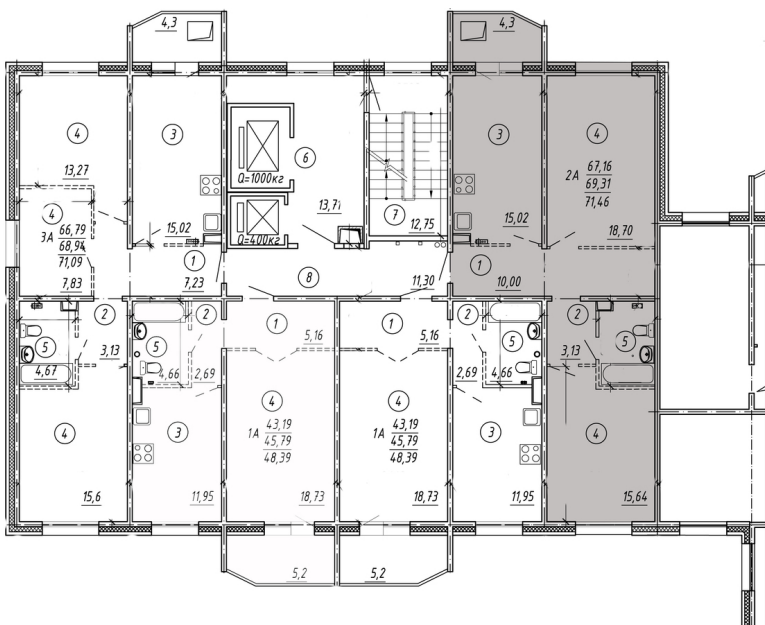

Тверь, ул. Склизкова, поз. 5

8(4822)750-110  
[www.dsktver.ru](http://www.dsktver.ru)

Пн. — Пятн.: с 09.00 до 19.00  
Субб - Вс.: с 10.00 до 17.00

Площадь:	28.70 м <sup>2</sup>
Этаж:	2
Очередь строительства:	5
Номер на площадке:	5
Дата сдачи:	Дом сдан

План этажа:

Для заметок:

---

---

---

---

---