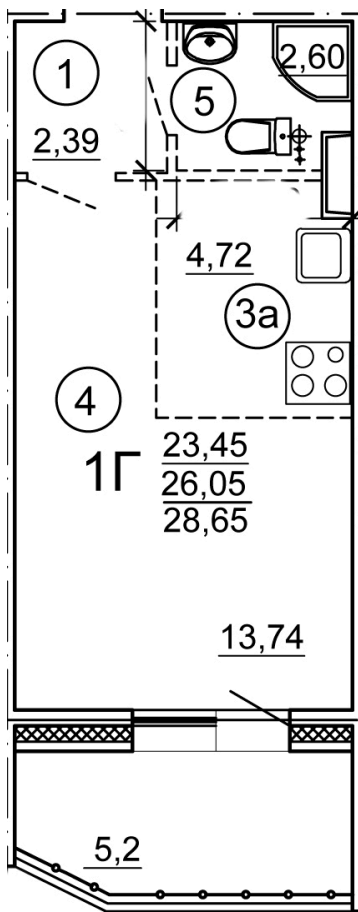

Тверь, ул. Склизкова, поз. 2

8(4822)750-110  
[www.dsktver.ru](http://www.dsktver.ru)

Пн. – Пятн.: с 09.00 до 19.00  
Субб - Вс.: с 10.00 до 17.00

Площадь:	28.65 м <sup>2</sup>
Этаж:	11
Очередь строительства:	2
Номер на площадке:	14
Дата сдачи:	Дом сдан

План этажа:

Для заметок:

---

---

---

---

---

---