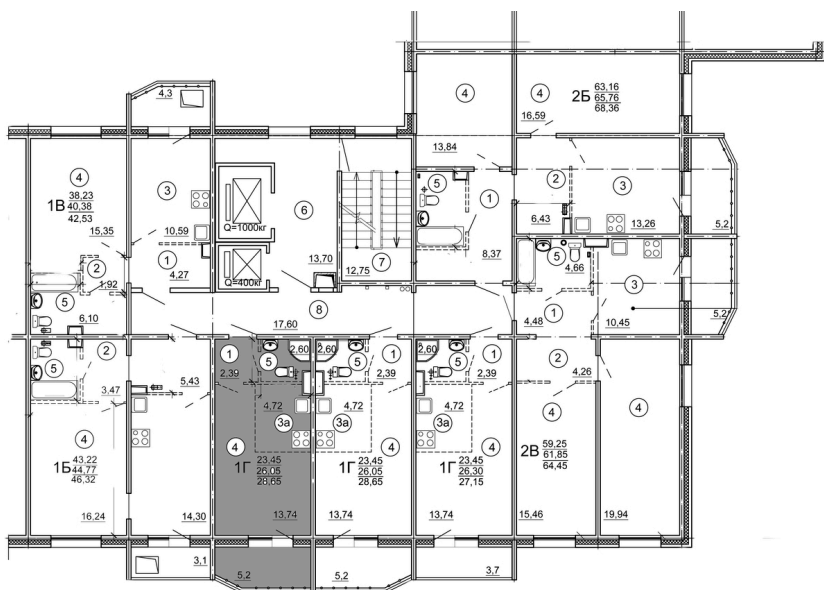

Тверь, ул. Склизкова, поз. 2

8(4822)750-110  
[www.dsktver.ru](http://www.dsktver.ru)

Пн. – Пятн.: с 09.00 до 19.00  
Субб - Вс.: с 10.00 до 17.00

Площадь:	28.65 м <sup>2</sup>
Этаж:	11
Очередь строительства:	2
Номер на площадке:	14
Дата сдачи:	Дом сдан

План этажа:

Для заметок:

---

---

---

---

---

---