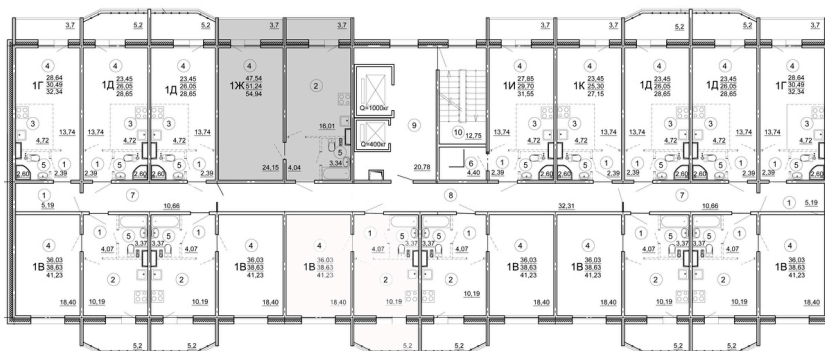

Тверь, ул. Склизкова, поз. 2

8(4822)750-110  
[www.dsktver.ru](http://www.dsktver.ru)

Пн. — Пятн.: с 09.00 до 19.00  
Субб - Вс.: с 10.00 до 17.00

Площадь:	54.94 м <sup>2</sup>
Этаж:	6
Очередь строительства:	2
Номер на площадке:	15
Дата сдачи:	Дом сдан

План этажа:

Для заметок:

---

---

---

---

---

---