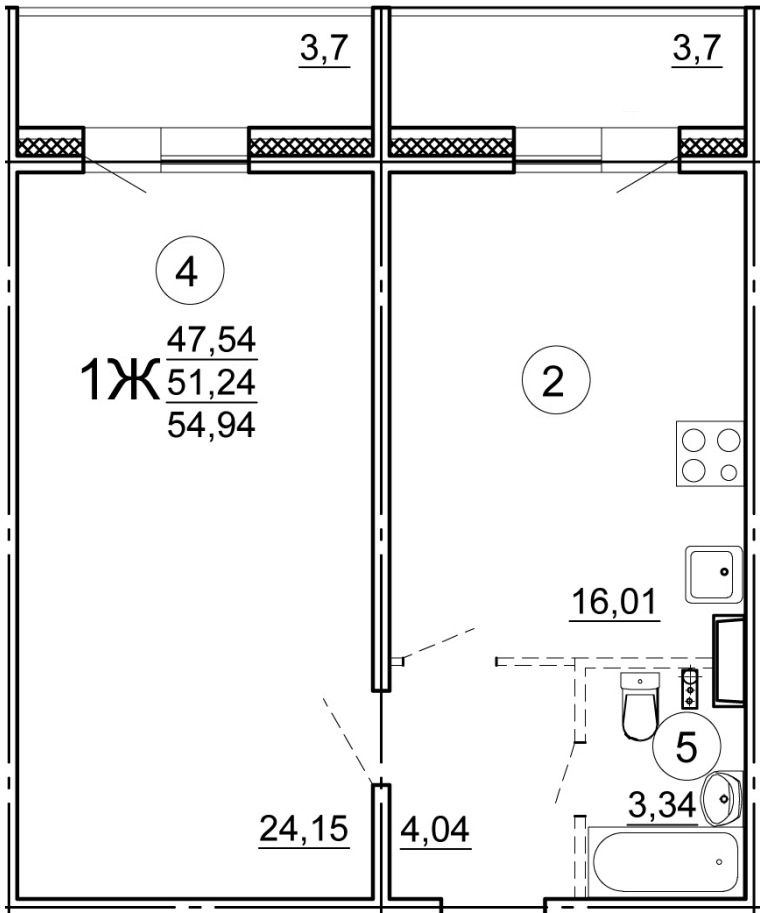

Тверь, ул. Склизкова, поз. 2

8(4822)750-110  
[www.dsktver.ru](http://www.dsktver.ru)

Пн. — Пятн.: с 09.00 до 19.00  
Субб - Вс.: с 10.00 до 17.00

Площадь:	54.94 м <sup>2</sup>
Этаж:	6
Очередь строительства:	2
Номер на площадке:	15
Дата сдачи:	Дом сдан

План этажа:

Для заметок:

---

---

---

---

---

---