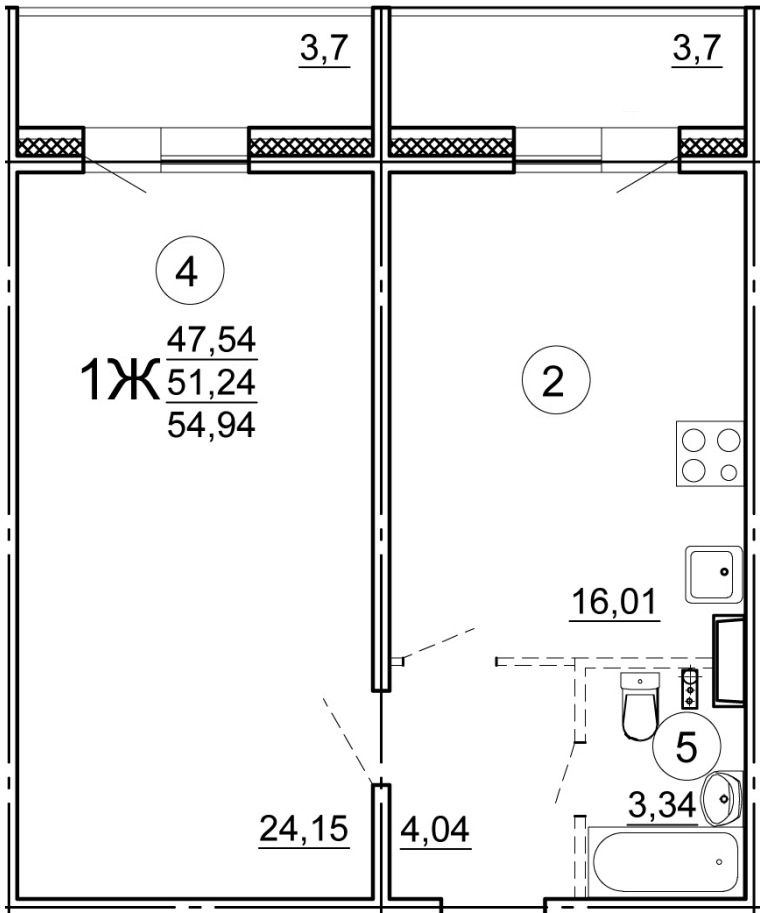

Тверь, ул. Склизкова, поз. 2

8(4822)750-110
www.dsktver.ru

Пн. — Пятн.: с 09.00 до 19.00
Субб - Вс.: с 10.00 до 17.00

Площадь:	54.94 м ²
Этаж:	6
Очередь строительства:	2
Номер на площадке:	15
Дата сдачи:	Дом сдан

План этажа:

Для заметок:
