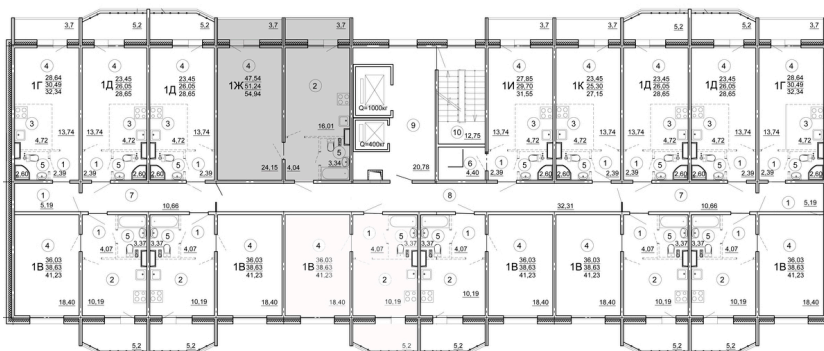

Тверь, ул. Склизкова, поз. 2

8(4822)750-110
www.dsktver.ru

Пн. — Пятн.: с 09.00 до 19.00
Субб - Вс.: с 10.00 до 17.00

Площадь:	54.94 м ²
Этаж:	6
Очередь строительства:	2
Номер на площадке:	15
Дата сдачи:	Дом сдан

План этажа:

Для заметок:
