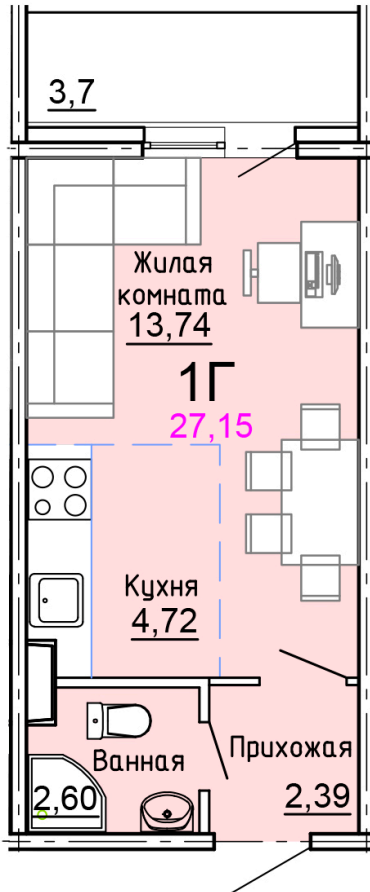

Солнечногорский район,  
деревня Голубое, Тверецкий  
проезд 17, поз. 8

8(926) 264-11-11  
[www.dsktver.ru](http://www.dsktver.ru)

Пн. – Вс.: с 09.00 до 21.00

Площадь:	27.20 м <sup>2</sup>
Этаж:	14
Очередь строительства:	8
Номер на площадке:	2
Дата сдачи:	Дом сдан