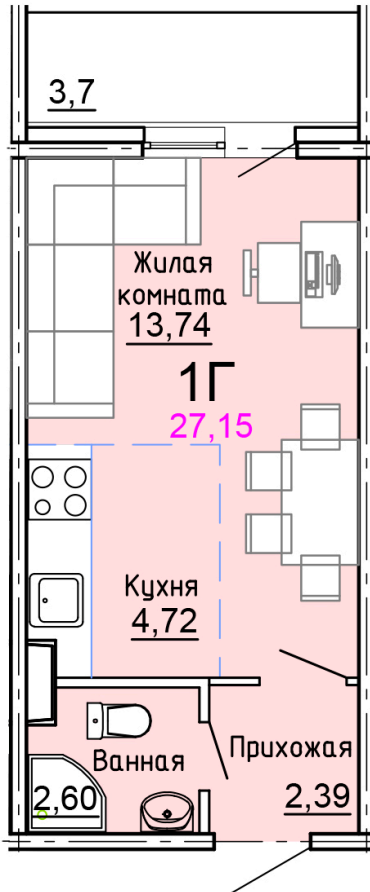

Солнечногорский район,
деревня Голубое, Тверецкий
проезд 17, поз. 8

8(926) 264-11-11
www.dsktver.ru

Пн. — Вс.: с 09.00 до 21.00

Площадь:	27.20 м ²
Этаж:	14
Очередь строительства:	8
Номер на площадке:	2
Дата сдачи:	Дом сдан