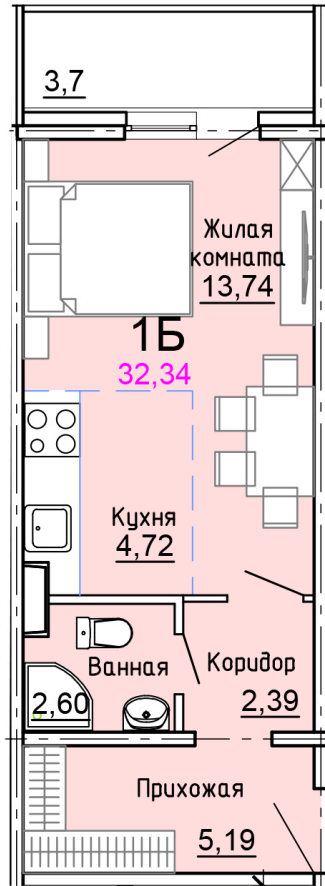

Солнечногорский район,
деревня Голубое, Тверецкий
проезд 17, поз. 8

8(926) 264-11-11
www.dsktver.ru

Пн. – Вс.: с 09.00 до 21.00

Площадь:	32.30 м ²
Этаж:	13
Очередь строительства:	8
Номер на площадке:	5
Дата сдачи:	Дом сдан