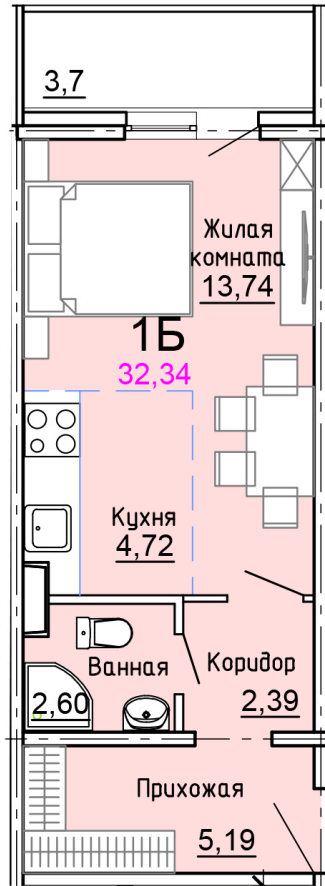

Солнечногорский район,
деревня Голубое, Тверецкий
проезд 17, поз. 8

8(926) 264-11-11
www.dsktver.ru

Пн. – Вс.: с 09.00 до 21.00

Площадь:	32.30 м ²
Этаж:	16
Очередь строительства:	8
Номер на площадке:	12
Дата сдачи:	Дом сдан