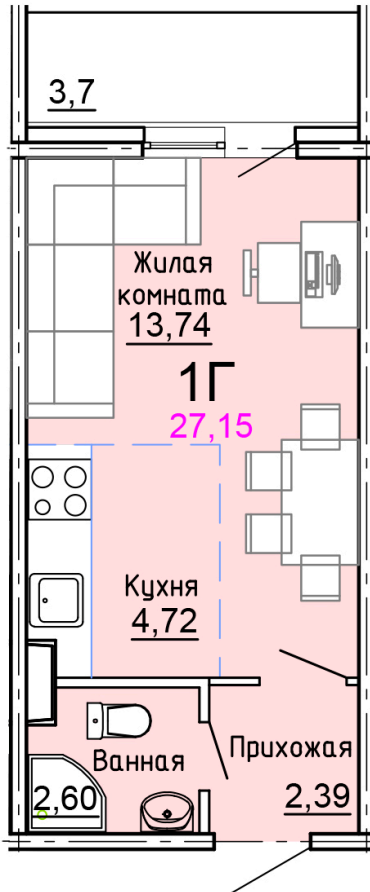

Солнечногорский район,
деревня Голубое, Тверецкий
проезд 17, поз. 8

8(926) 264-11-11
www.dsktver.ru

Пн. – Вс.: с 09.00 до 21.00

Площадь:	27.20 м ²
Этаж:	13
Очередь строительства:	8
Номер на площадке:	2
Дата сдачи:	Дом сдан