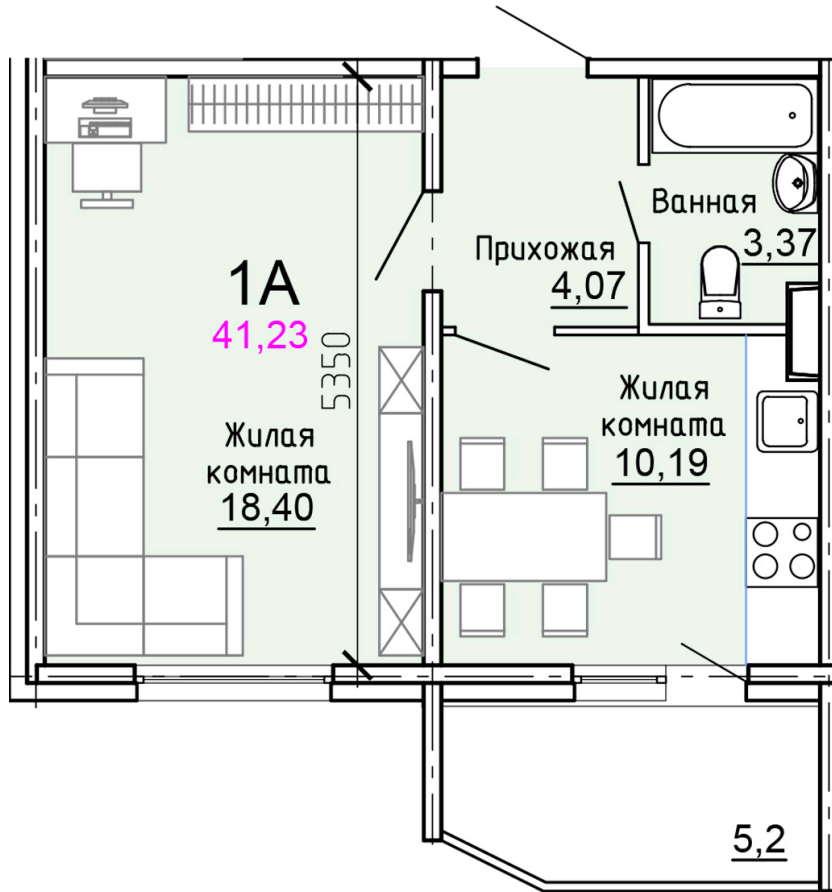

Солнечногорский район,
деревня Голубое, Тверецкий
проезд 17, поз. 8

8(926) 264-11-11
www.dsktver.ru

Пн. – Вс.: с 09.00 до 21.00

Площадь:	41.20 м ²
Этаж:	8
Очередь строительства:	8
Номер на площадке:	6
Дата сдачи:	Дом сдан