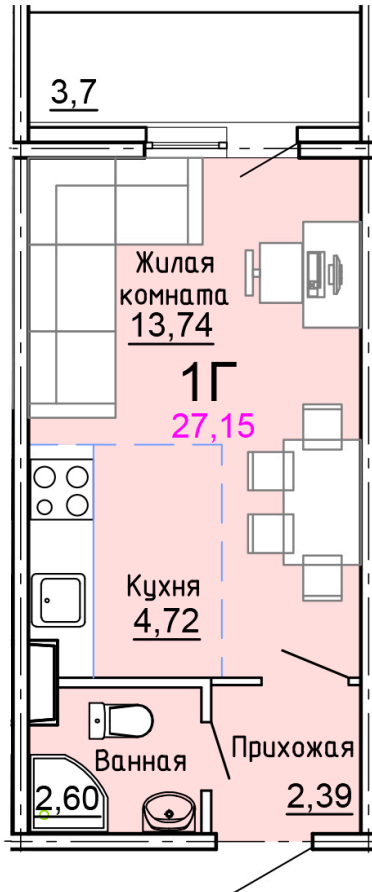

Солнечногорский район,
деревня Голубое, Тверецкий
проезд 17, поз. 8

8(926) 264-11-11
www.dsktver.ru

Пн. — Вс.: с 09.00 до 21.00

Площадь:	27.20 м ²
Этаж:	12
Очередь строительства:	8
Номер на площадке:	2
Дата сдачи:	Дом сдан