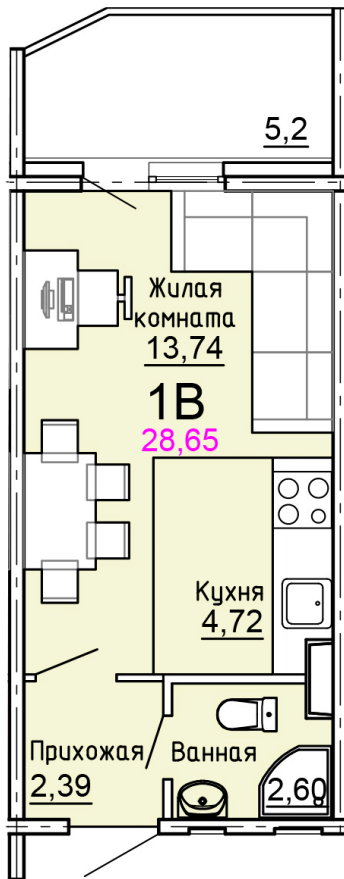

Солнечногорский район,
деревня Голубое, Тверецкий
проезд 17, поз. 8

8(926) 264-11-11
www.dsktver.ru

Пн. — Вс.: с 09.00 до 21.00

Площадь:	28.70 м ²
Этаж:	11
Очередь строительства:	8
Номер на площадке:	3
Дата сдачи:	Дом сдан