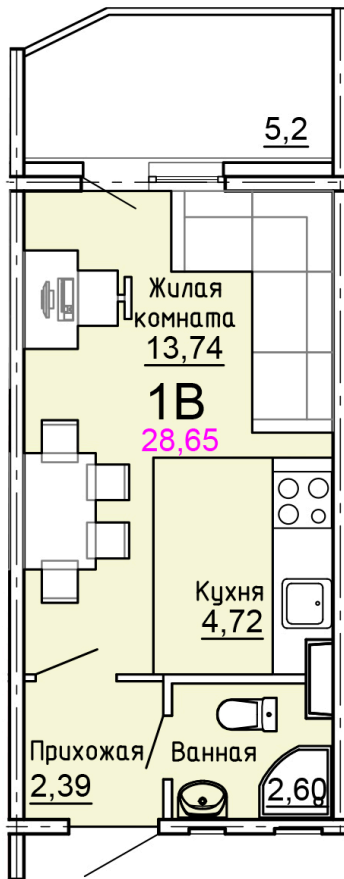

Солнечногорский район,  
деревня Голубое, Тверецкий  
проезд 17, поз. 8

8(926) 264-11-11  
[www.dsktver.ru](http://www.dsktver.ru)

Пн. – Вс.: с 09.00 до 21.00

Площадь:	28.70 м <sup>2</sup>
Этаж:	8
Очередь строительства:	8
Номер на площадке:	4
Дата сдачи:	Дом сдан