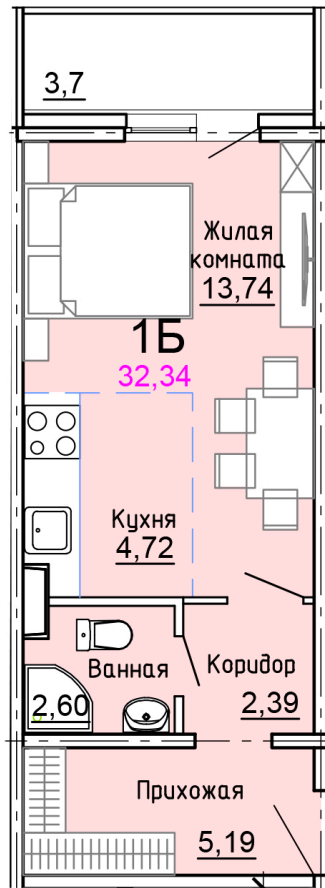

Солнечногорский район,
деревня Голубое, Тверецкий
проезд 17, поз. 8

8(926) 264-11-11
www.dsktver.ru

Пн. – Вс.: с 09.00 до 21.00

Площадь:	32.30 м ²
Этаж:	7
Очередь строительства:	8
Номер на площадке:	5
Дата сдачи:	Дом сдан