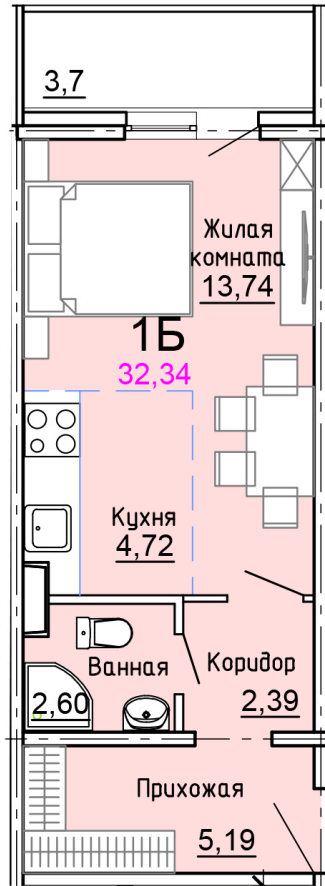

Солнечногорский район,  
деревня Голубое, Тверецкий  
проезд 17, поз. 8

8(926) 264-11-11  
[www.dsktver.ru](http://www.dsktver.ru)

Пн. – Вс.: с 09.00 до 21.00

Площадь:	32.30 м <sup>2</sup>
Этаж:	7
Очередь строительства:	8
Номер на площадке:	5
Дата сдачи:	Дом сдан