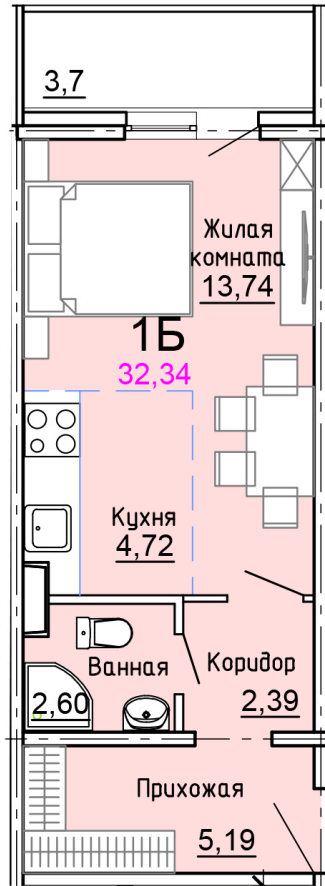

Солнечногорский район,
деревня Голубое, Тверецкий
проезд 17, поз. 8

8(926) 264-11-11
www.dsktver.ru

Пн. — Вс.: с 09.00 до 21.00

Площадь:	32.30 м ²
Этаж:	9
Очередь строительства:	8
Номер на площадке:	5
Дата сдачи:	Дом сдан