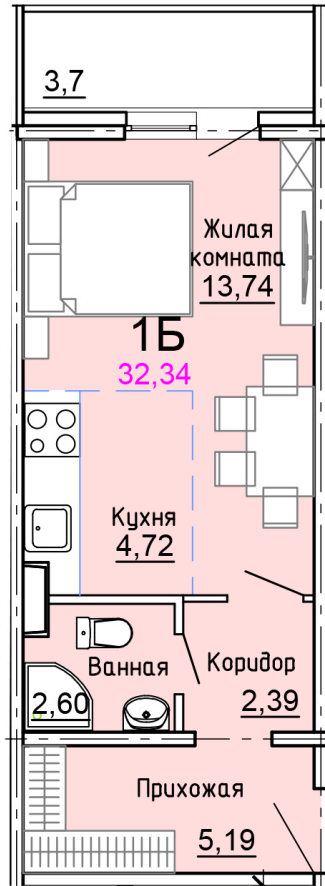

Солнечногорский район,
деревня Голубое, Тверецкий
проезд 17, поз. 8

8(926) 264-11-11
www.dsktver.ru

Пн. – Вс.: с 09.00 до 21.00

Площадь:	32.30 м ²
Этаж:	8
Очередь строительства:	8
Номер на площадке:	5
Дата сдачи:	Дом сдан