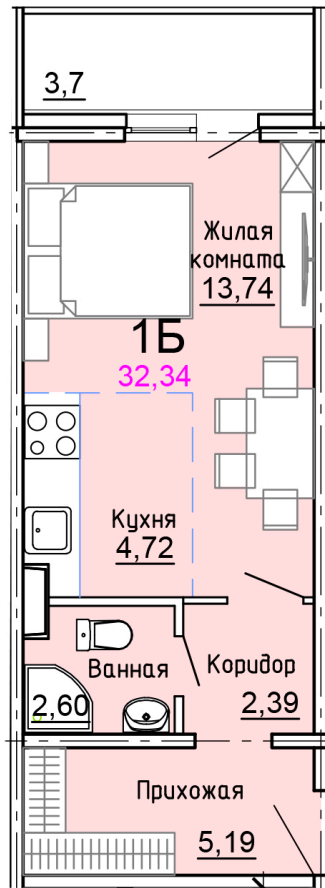

Солнечногорский район,
деревня Голубое, Тверецкий
проезд 17, поз. 8

8(926) 264-11-11
www.dsktver.ru

Пн. – Вс.: с 09.00 до 21.00

Площадь:	32.30 м ²
Этаж:	2
Очередь строительства:	8
Номер на площадке:	12
Дата сдачи:	Дом сдан