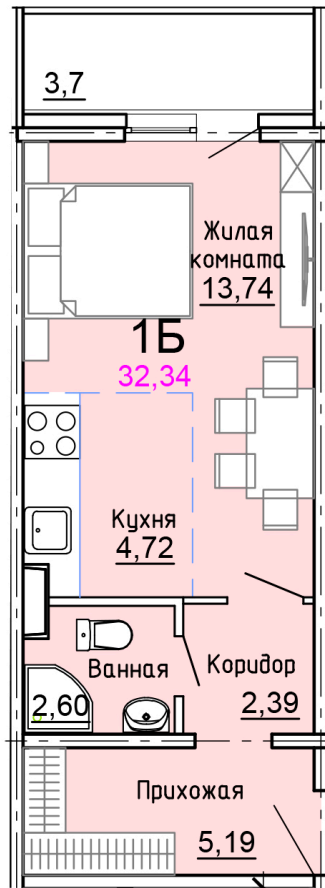

Солнечногорский район,
деревня Голубое, Тверецкий
проезд 17, поз. 8

8(926) 264-11-11
www.dsktver.ru

Пн. – Вс.: с 09.00 до 21.00

Площадь:	32.30 м ²
Этаж:	4
Очередь строительства:	8
Номер на площадке:	5
Дата сдачи:	Дом сдан