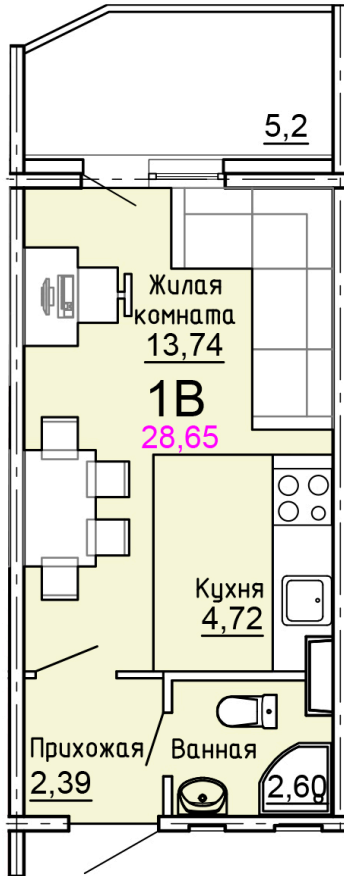

Солнечногорский район,
деревня Голубое, Тверецкий
проезд 17, поз. 8

8(926) 264-11-11
www.dsktver.ru

Пн. – Вс.: с 09.00 до 21.00

Площадь:	28.70 м ²
Этаж:	17
Очередь строительства:	8
Номер на площадке:	13
Дата сдачи:	Дом сдан