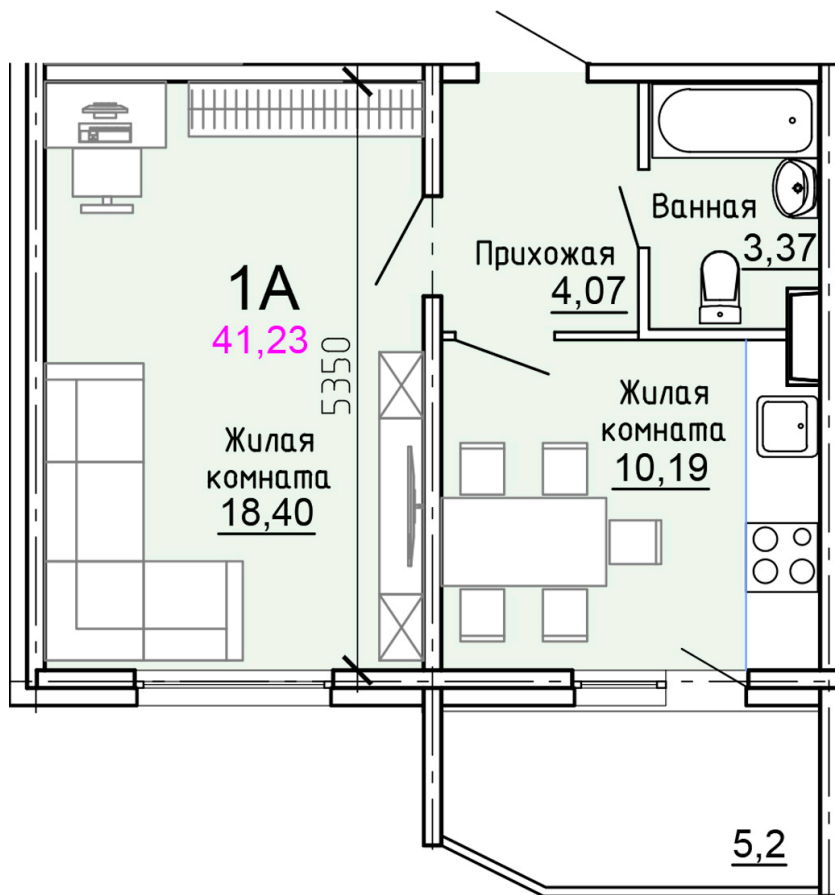

Солнечногорский район,
деревня Голубое, Тверецкий
проезд 17, поз. 8

8(926) 264-11-11
www.dsktver.ru

Пн. – Вс.: с 09.00 до 21.00

Площадь:	41.20 м ²
Этаж:	17
Очередь строительства:	8
Номер на площадке:	9
Дата сдачи:	Дом сдан