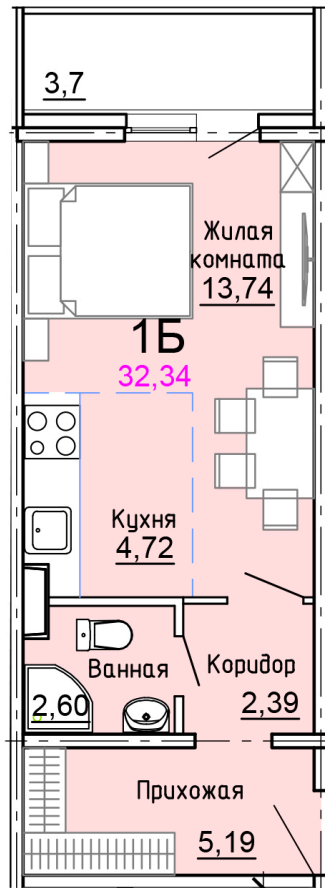

Солнечногорский район,  
деревня Голубое, Тверецкий  
проезд 17, поз. 8

8(926) 264-11-11  
[www.dsktver.ru](http://www.dsktver.ru)

Пн. – Вс.: с 09.00 до 21.00

|                        |                      |
|------------------------|----------------------|
| Площадь:               | 32.30 м <sup>2</sup> |
| Этаж:                  | 17                   |
| Очередь строительства: | 8                    |
| Номер на площадке:     | 5                    |
| Дата сдачи:            | Дом сдан             |