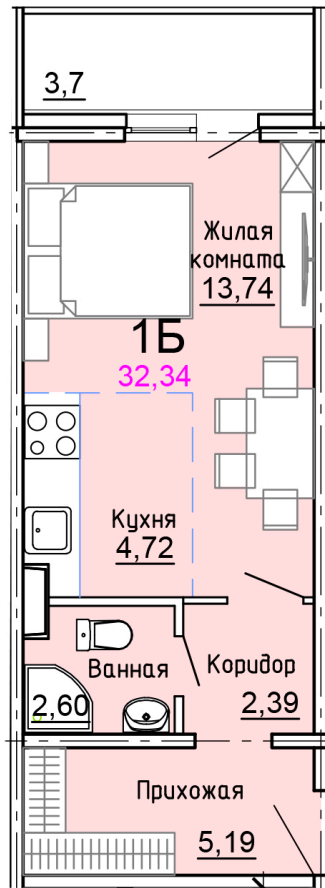

Солнечногорский район,
деревня Голубое, Тверецкий
проезд 17, поз. 8

8(926) 264-11-11
www.dsktver.ru

Пн. – Вс.: с 09.00 до 21.00

Площадь:	32.30 м ²
Этаж:	17
Очередь строительства:	8
Номер на площадке:	5
Дата сдачи:	Дом сдан