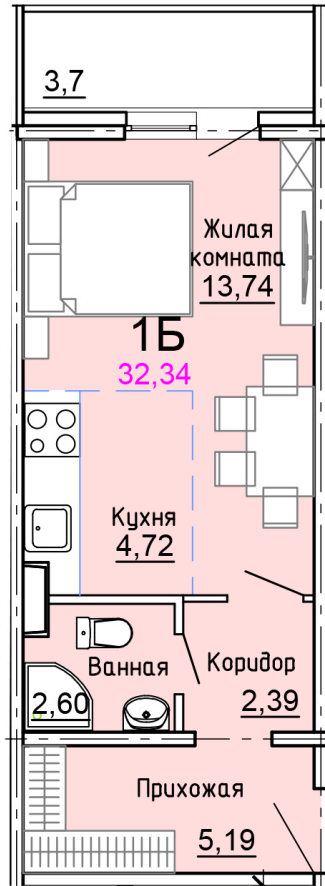

Солнечногорский район,
деревня Голубое, Тверецкий
проезд 17, поз. 8

8(926) 264-11-11
www.dsktver.ru

Пн. – Вс.: с 09.00 до 21.00

Площадь:	32.30 м ²
Этаж:	17
Очередь строительства:	8
Номер на площадке:	5
Дата сдачи:	Дом сдан