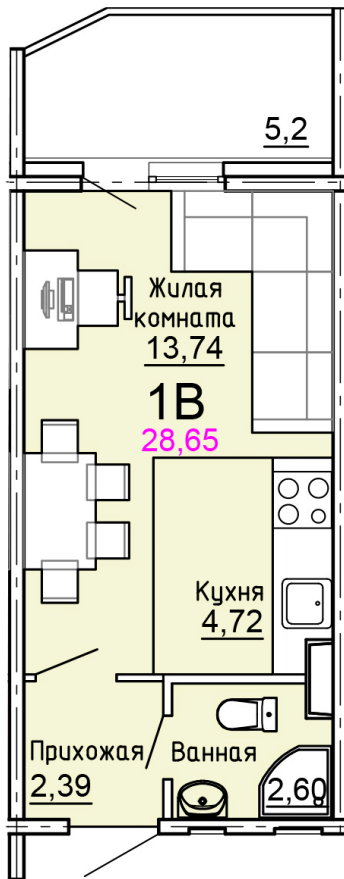

Солнечногорский район,  
деревня Голубое, Тверецкий  
проезд 17, поз. 8

8(926) 264-11-11  
[www.dsktver.ru](http://www.dsktver.ru)

Пн. – Вс.: с 09.00 до 21.00

Площадь:	28.70 м <sup>2</sup>
Этаж:	17
Очередь строительства:	8
Номер на площадке:	4
Дата сдачи:	Дом сдан