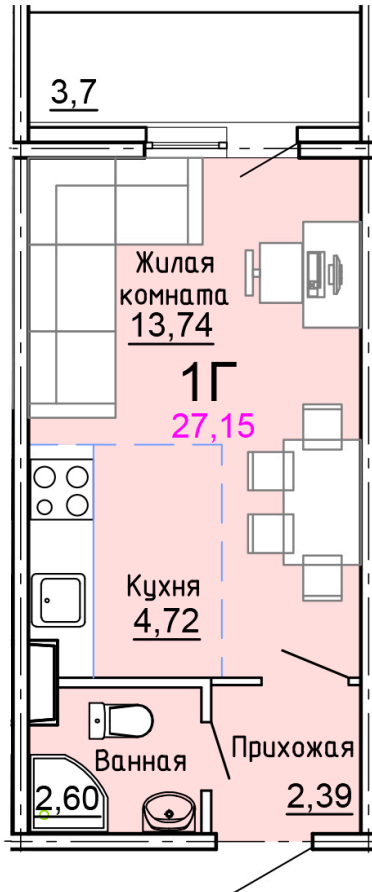

Солнечногорский район,  
деревня Голубое, Тверецкий  
проезд 17, поз. 8

8(926) 264-11-11  
[www.dsktver.ru](http://www.dsktver.ru)

Пн. – Вс.: с 09.00 до 21.00

Площадь:	27.20 м <sup>2</sup>
Этаж:	17
Очередь строительства:	8
Номер на площадке:	2
Дата сдачи:	Дом сдан