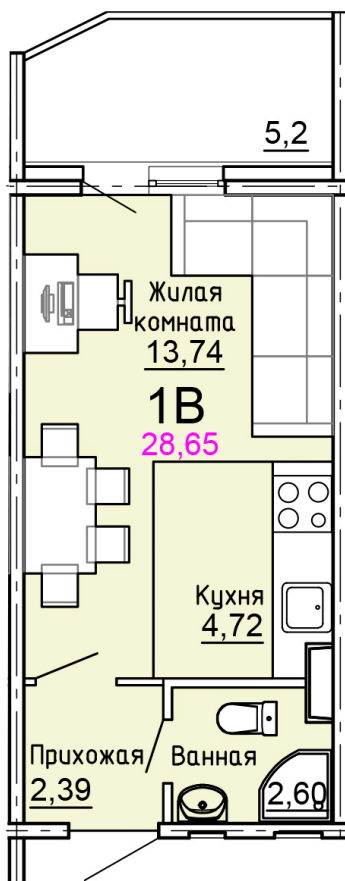

Солнечногорский район,
деревня Голубое, Тверецкий
проезд 17, поз. 8

8(926) 264-11-11
www.dsktver.ru

Пн. — Вс.: с 09.00 до 21.00

Площадь:	28.70 м ²
Этаж:	16
Очередь строительства:	8
Номер на площадке:	13
Дата сдачи:	Дом сдан