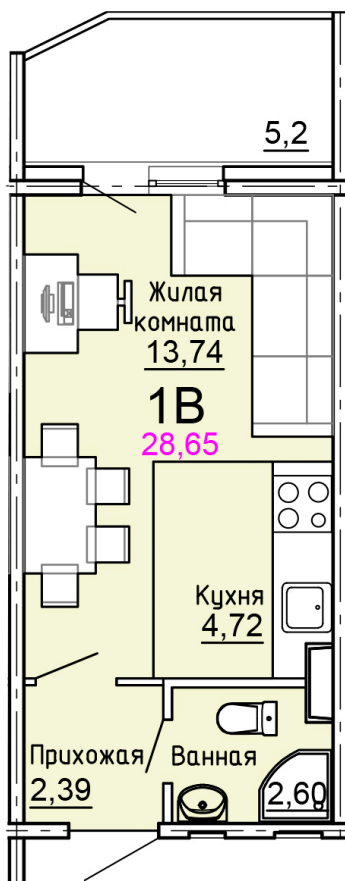

Солнечногорский район,
деревня Голубое, Тверецкий
проезд 17, поз. 8

8(926) 264-11-11
www.dsktver.ru

Пн. – Вс.: с 09.00 до 21.00

Площадь:	28.70 м ²
Этаж:	16
Очередь строительства:	8
Номер на площадке:	13
Дата сдачи:	Дом сдан