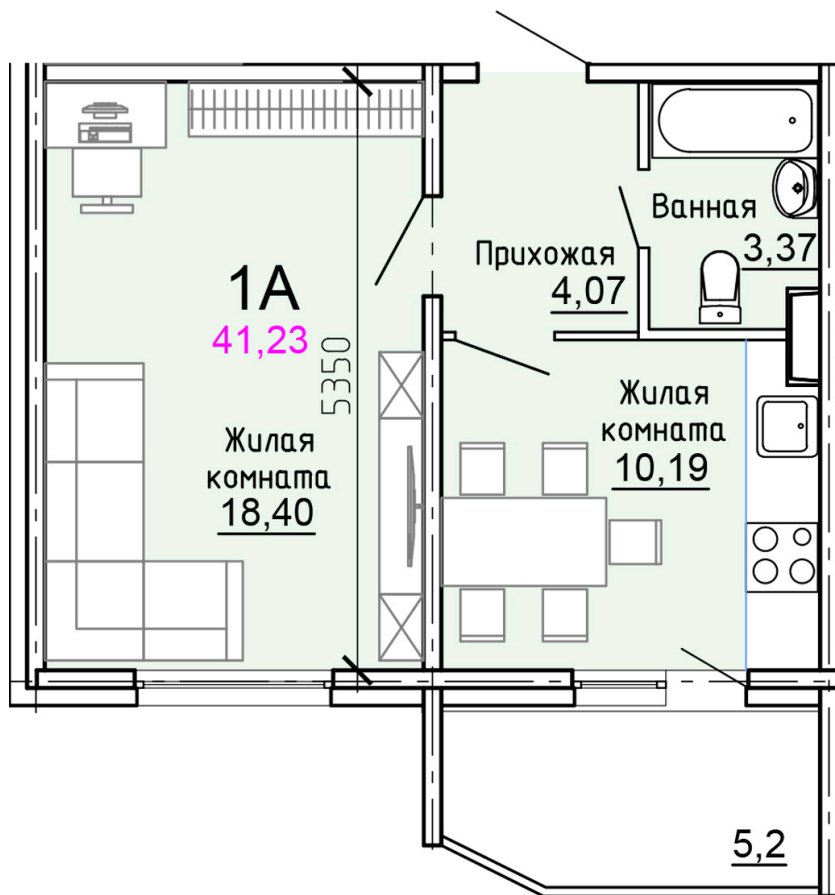

Солнечногорский район,
деревня Голубое, Тверецкий
проезд 17, поз. 8

8(926) 264-11-11
www.dsktver.ru

Пн. – Вс.: с 09.00 до 21.00

Площадь:	41.20 м ²
Этаж:	16
Очередь строительства:	8
Номер на площадке:	9
Дата сдачи:	Дом сдан