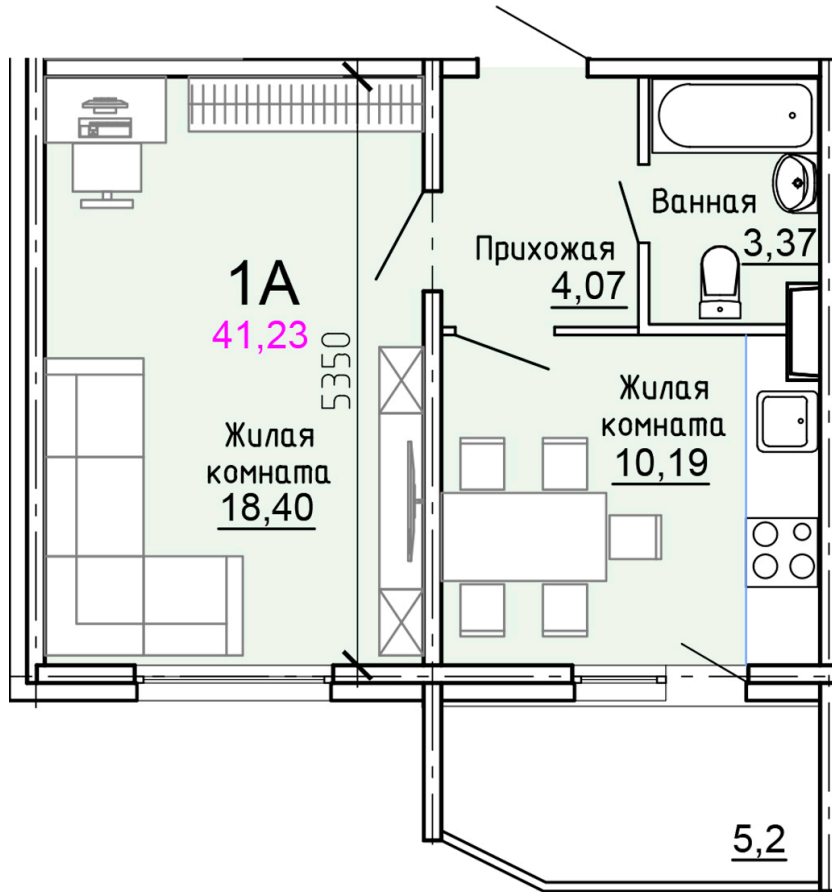

Солнечногорский район,
деревня Голубое, Тверецкий
проезд 17, поз. 8

8(926) 264-11-11
www.dsktver.ru

Пн. – Вс.: с 09.00 до 21.00

Площадь:	41.20 м ²
Этаж:	16
Очередь строительства:	8
Номер на площадке:	10
Дата сдачи:	Дом сдан