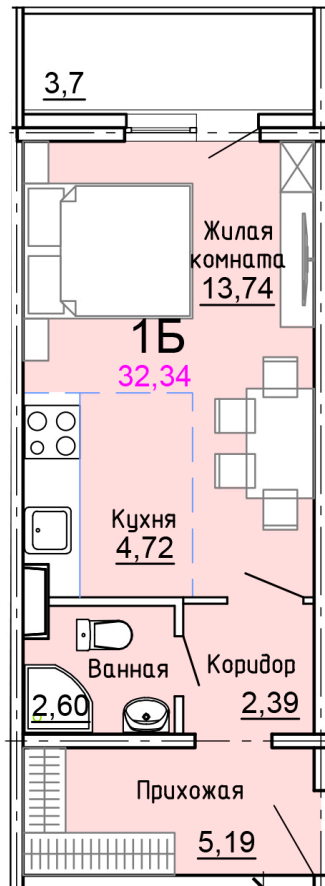

Солнечногорский район,
деревня Голубое, Тверецкий
проезд 17, поз. 8

8(926) 264-11-11
www.dsktver.ru

Пн. – Вс.: с 09.00 до 21.00

Площадь:	32.30 м ²
Этаж:	16
Очередь строительства:	8
Номер на площадке:	5
Дата сдачи:	Дом сдан