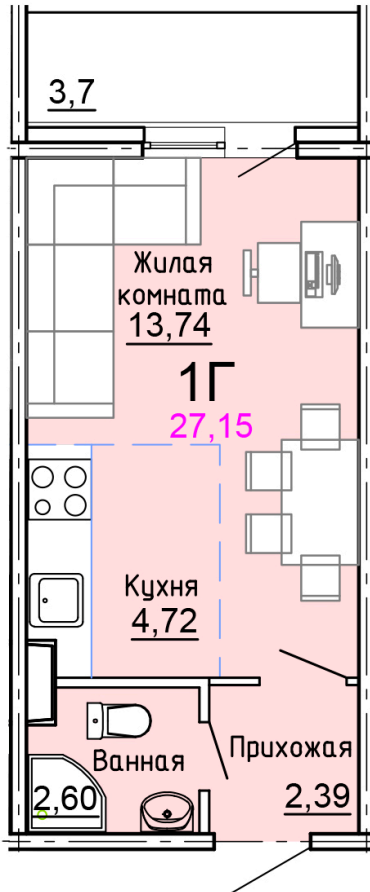

Солнечногорский район,  
деревня Голубое, Тверецкий  
проезд 17, поз. 8

8(926) 264-11-11  
[www.dsktver.ru](http://www.dsktver.ru)

Пн. – Вс.: с 09.00 до 21.00

Площадь:	27.20 м <sup>2</sup>
Этаж:	16
Очередь строительства:	8
Номер на площадке:	2
Дата сдачи:	Дом сдан