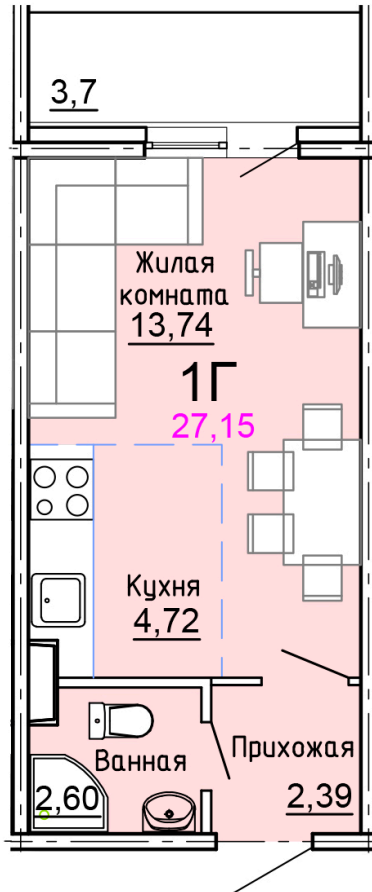

Солнечногорский район,
деревня Голубое, Тверецкий
проезд 17, поз. 8

8(926) 264-11-11
www.dsktver.ru

Пн. – Вс.: с 09.00 до 21.00

Площадь:	27.20 м ²
Этаж:	16
Очередь строительства:	8
Номер на площадке:	2
Дата сдачи:	Дом сдан