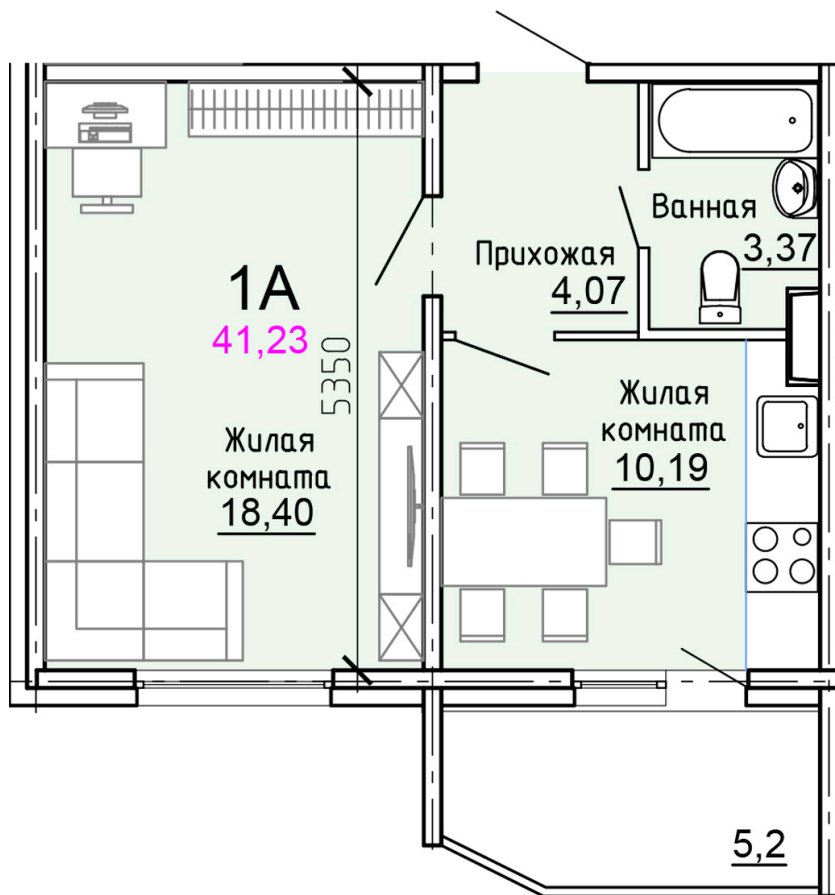

Солнечногорский район,  
деревня Голубое, Тверецкий  
проезд 17, поз. 8

8(926) 264-11-11  
[www.dsktver.ru](http://www.dsktver.ru)

Пн. – Вс.: с 09.00 до 21.00

Площадь:	41.20 м <sup>2</sup>
Этаж:	15
Очередь строительства:	8
Номер на площадке:	10
Дата сдачи:	Дом сдан