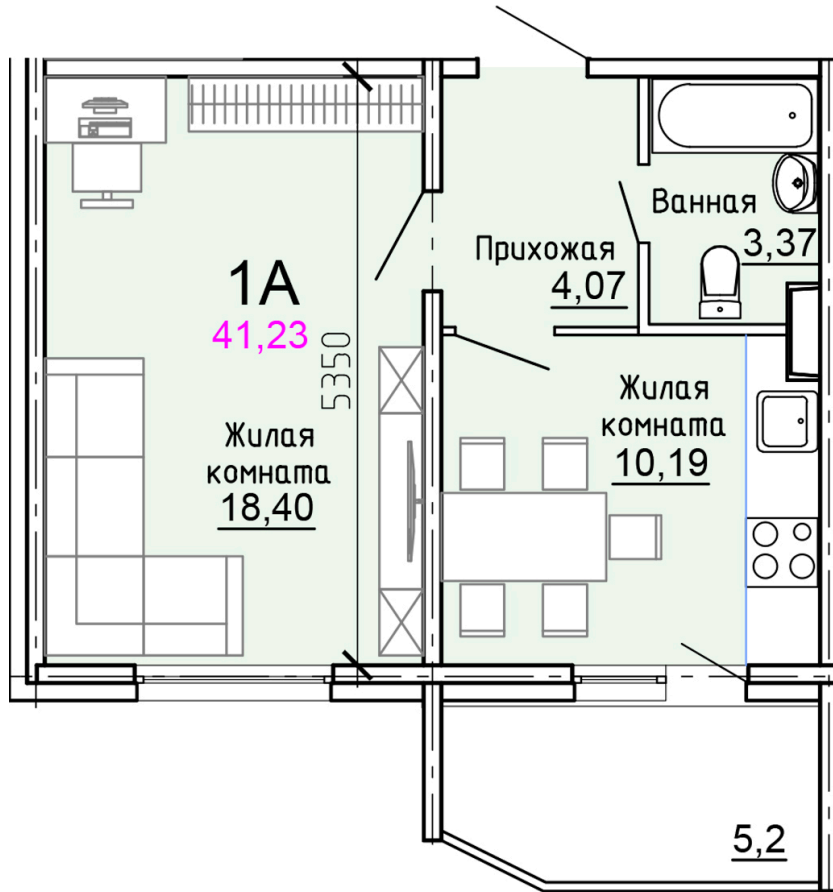

Солнечногорский район,
деревня Голубое, Тверецкий
проезд 17, поз. 8

8(926) 264-11-11
www.dsktver.ru

Пн. – Вс.: с 09.00 до 21.00

Площадь:	41.20 м ²
Этаж:	15
Очередь строительства:	8
Номер на площадке:	7
Дата сдачи:	Дом сдан