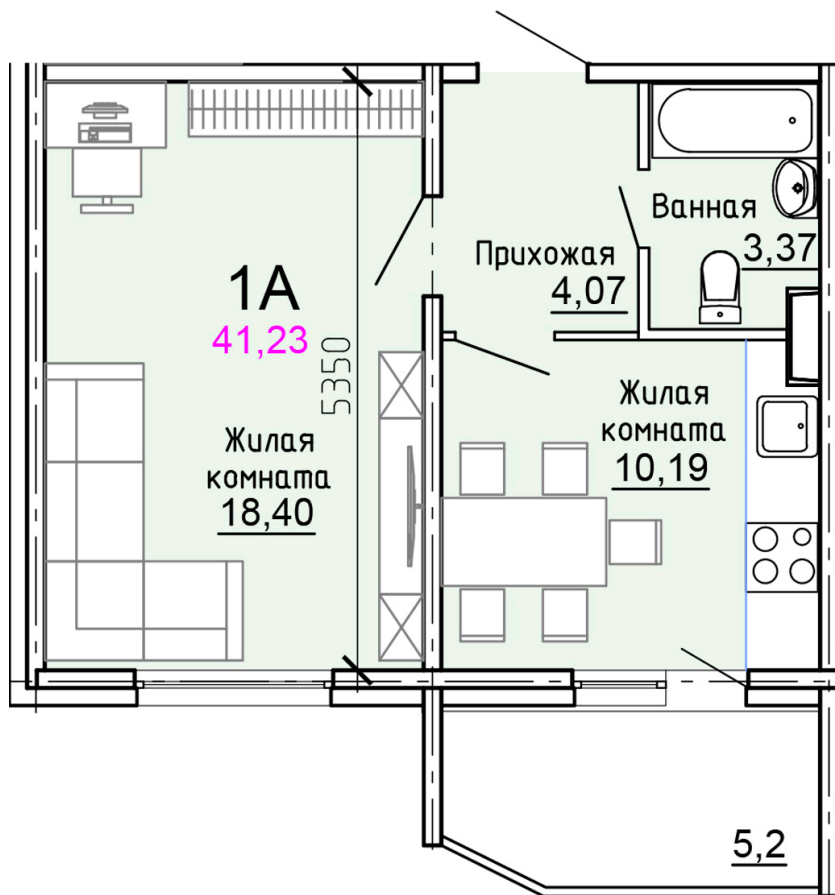

Солнечногорский район,
деревня Голубое, Тверецкий
проезд 17, поз. 8

8(926) 264-11-11
www.dsktver.ru

Пн. – Вс.: с 09.00 до 21.00

Площадь:	41.20 м ²
Этаж:	15
Очередь строительства:	8
Номер на площадке:	7
Дата сдачи:	Дом сдан