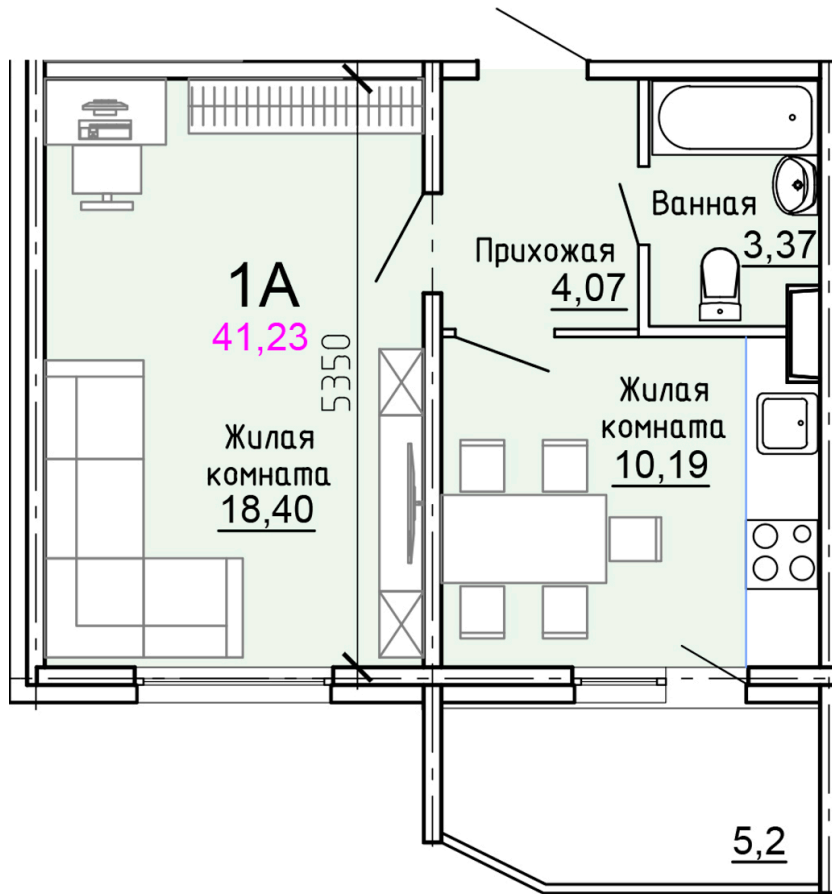

Солнечногорский район,
деревня Голубое, Тверецкий
проезд 17, поз. 8

8(926) 264-11-11
www.dsktver.ru

Пн. – Вс.: с 09.00 до 21.00

Площадь:	41.20 м ²
Этаж:	15
Очередь строительства:	8
Номер на площадке:	6
Дата сдачи:	Дом сдан