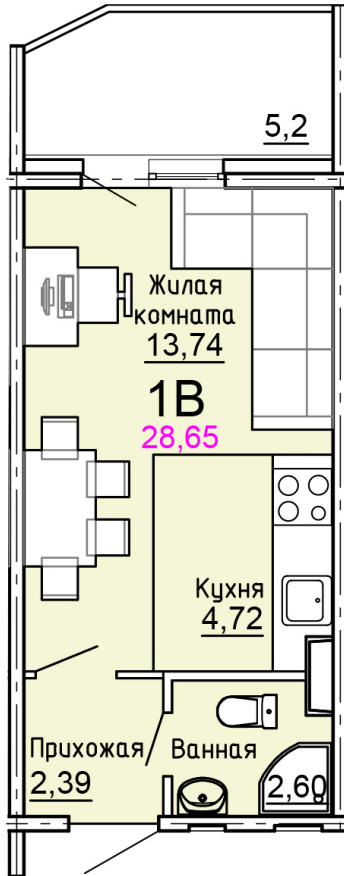

Солнечногорский район,
деревня Голубое, Тверецкий
проезд 17, поз. 8

8(926) 264-11-11
www.dsktver.ru

Пн. – Вс.: с 09.00 до 21.00

Площадь:	28.70 м ²
Этаж:	15
Очередь строительства:	8
Номер на площадке:	4
Дата сдачи:	Дом сдан