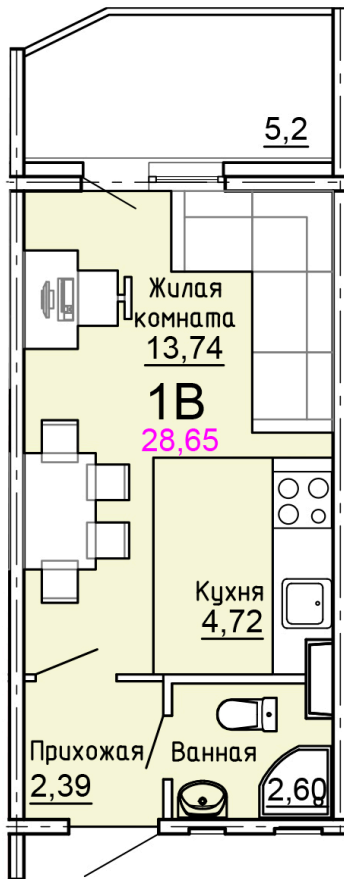

Солнечногорский район,
деревня Голубое, Тверецкий
проезд 17, поз. 8

8(926) 264-11-11
www.dsktver.ru

Пн. – Вс.: с 09.00 до 21.00

Площадь:	28.70 м ²
Этаж:	14
Очередь строительства:	8
Номер на площадке:	13
Дата сдачи:	Дом сдан