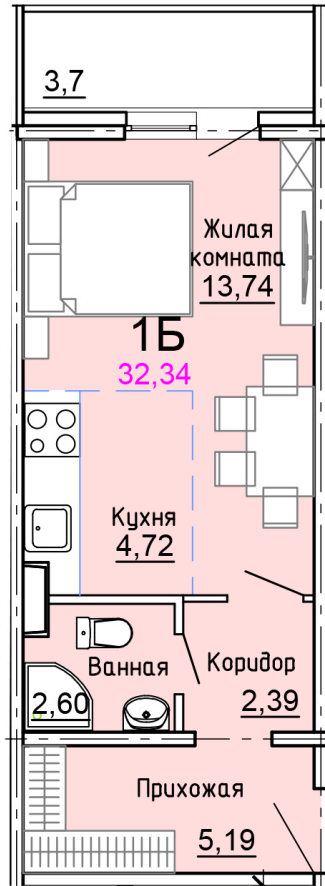

Солнечногорский район,
деревня Голубое, Тверецкий
проезд 17, поз. 8

8(926) 264-11-11
www.dsktver.ru

Пн. — Вс.: с 09.00 до 21.00

Площадь:	32.30 м ²
Этаж:	15
Очередь строительства:	8
Номер на площадке:	5
Дата сдачи:	Дом сдан