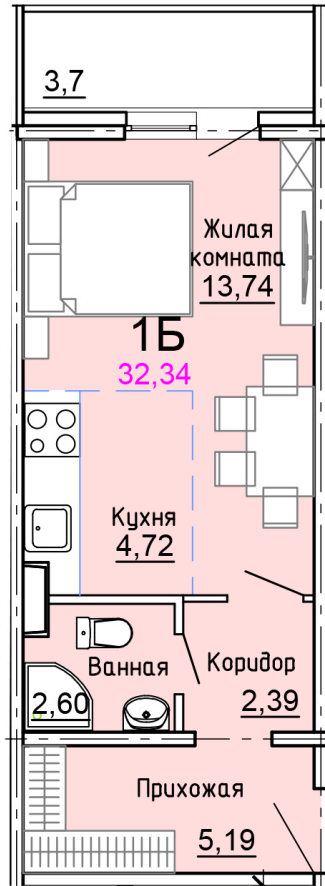

Солнечногорский район,
деревня Голубое, Тверецкий
проезд 17, поз. 8

8(926) 264-11-11
www.dsktver.ru

Пн. – Вс.: с 09.00 до 21.00

Площадь:	32.30 м ²
Этаж:	15
Очередь строительства:	8
Номер на площадке:	5
Дата сдачи:	Дом сдан