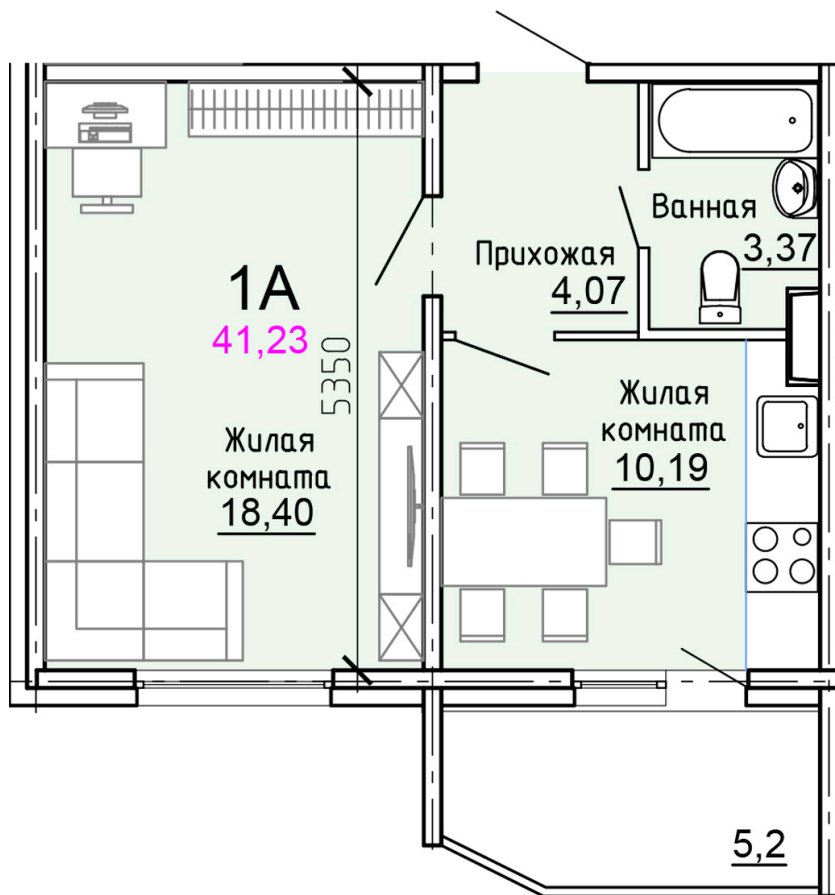

Солнечногорский район,
деревня Голубое, Тверецкий
проезд 17, поз. 8

8(926) 264-11-11
www.dsktver.ru

Пн. – Вс.: с 09.00 до 21.00

| | |
|------------------------|----------------------|
| Площадь: | 41.20 м ² |
| Этаж: | 14 |
| Очередь строительства: | 8 |
| Номер на площадке: | 9 |
| Дата сдачи: | Дом сдан |