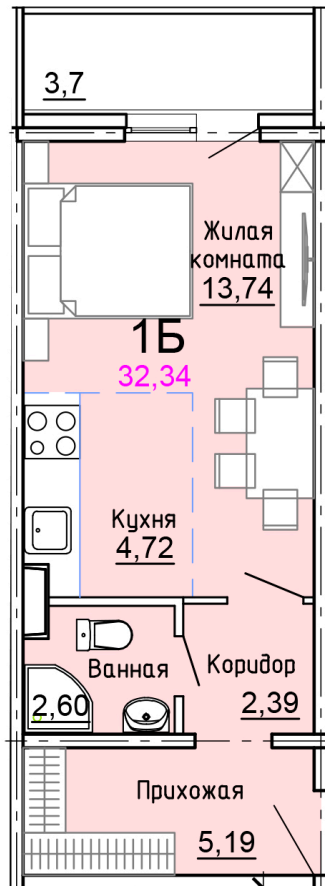

Солнечногорский район,
деревня Голубое, Тверецкий
проезд 17, поз. 8

8(926) 264-11-11
www.dsktver.ru

Пн. – Вс.: с 09.00 до 21.00

Площадь:	32.30 м ²
Этаж:	14
Очередь строительства:	8
Номер на площадке:	12
Дата сдачи:	Дом сдан