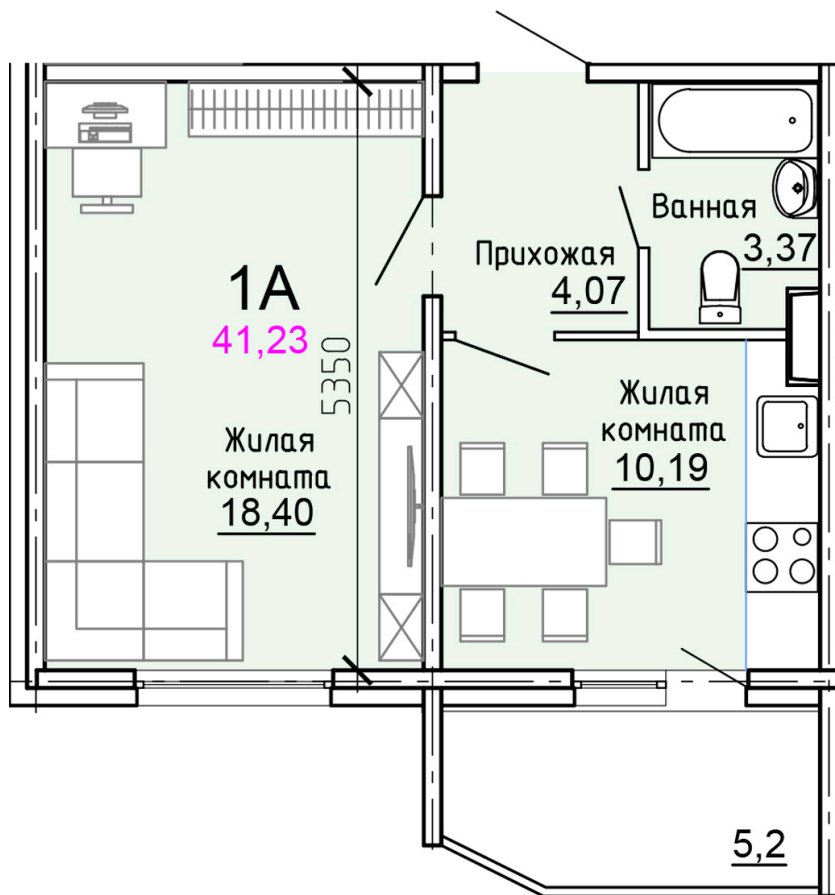

Солнечногорский район,
деревня Голубое, Тверецкий
проезд 17, поз. 8

8(926) 264-11-11
www.dsktver.ru

Пн. – Вс.: с 09.00 до 21.00

Площадь:	41.20 м ²
Этаж:	14
Очередь строительства:	8
Номер на площадке:	7
Дата сдачи:	Дом сдан