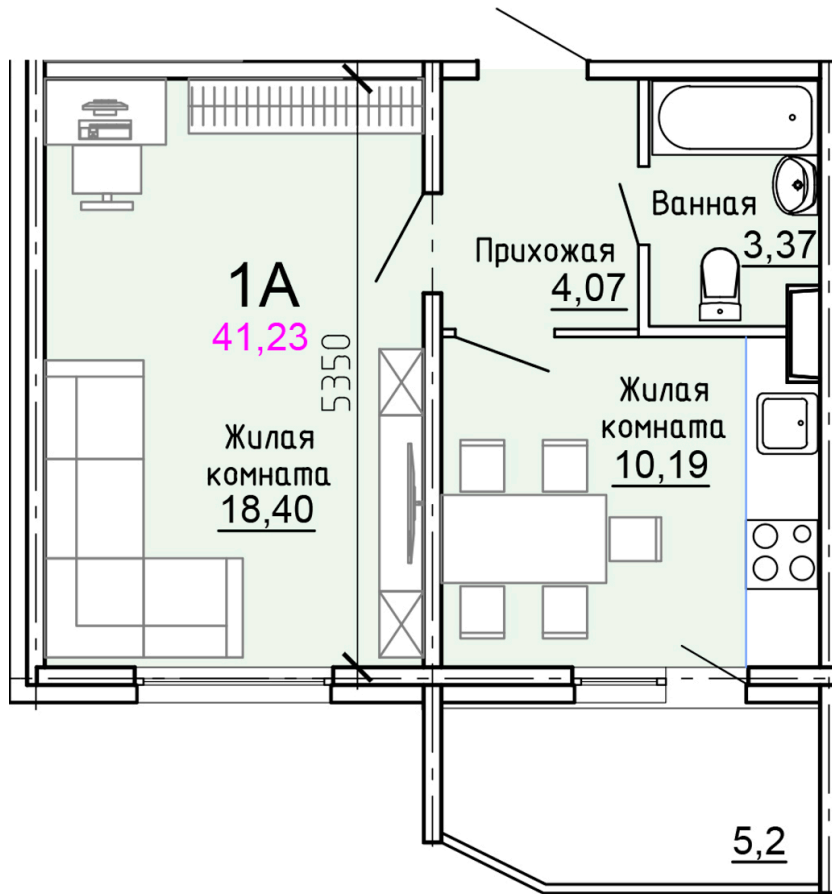

Солнечногорский район,
деревня Голубое, Тверецкий
проезд 17, поз. 8

8(926) 264-11-11
www.dsktver.ru

Пн. – Вс.: с 09.00 до 21.00

Площадь:	41.20 м ²
Этаж:	14
Очередь строительства:	8
Номер на площадке:	7
Дата сдачи:	Дом сдан