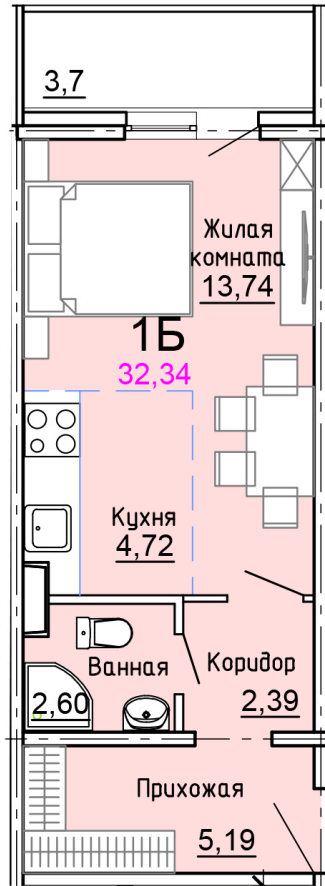

Солнечногорский район,
деревня Голубое, Тверецкий
проезд 17, поз. 8

8(926) 264-11-11
www.dsktver.ru

Пн. — Вс.: с 09.00 до 21.00

Площадь:	32.30 м ²
Этаж:	14
Очередь строительства:	8
Номер на площадке:	5
Дата сдачи:	Дом сдан