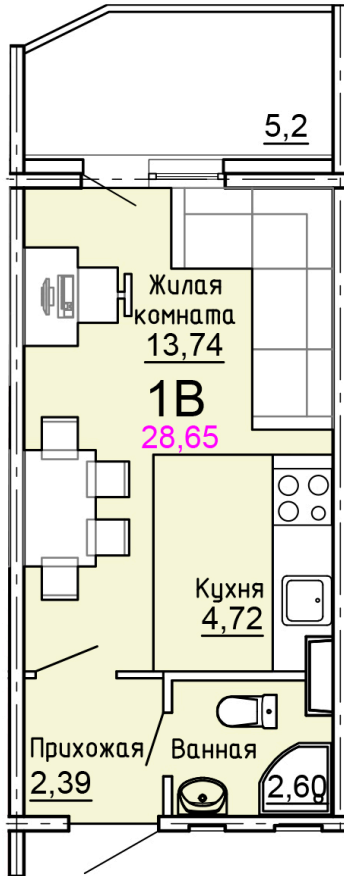

Солнечногорский район,
деревня Голубое, Тверецкий
проезд 17, поз. 8

8(926) 264-11-11
www.dsktver.ru

Пн. – Вс.: с 09.00 до 21.00

Площадь:	28.70 м ²
Этаж:	14
Очередь строительства:	8
Номер на площадке:	3
Дата сдачи:	Дом сдан